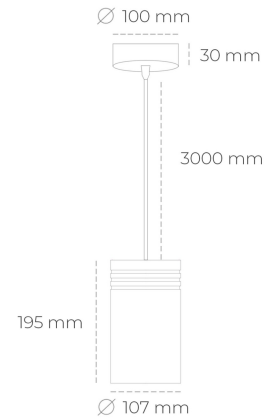

DOWNLIGHT LIDER Z 930 11W 23° GREY PREMIUM WHITE ON/OFF

LED	COB
Barwa światła	3000 [K] PREMIUM WHITE
CRI	90
Strumień led chip	1497 [lm]
Strumień światła z oprawy	1347 [lm]
Zasilanie systemu	11 [W]
Wydajność oprawy oświetleniowej	122 [lm/W]
Kąt świecenia	23°
Sterowanie	ON/OFF
MacAdam	3 SDCM

Downlight LED

Oprawa zwieszana typu downlight. Obudowa oprawy wykonana ze stopów aluminium. Posiada szklaną przesłonę. Dostępność w kolorze białym, czarnym i szarym. Na zamówienie istnieje możliwość lakierowania na dowolny kolor z palety RAL. Przewód zasilający o długości 300cm. Dostępne odbłyśniki w kątach 15, 23, 38, 45 i 60 stopni. Maksymalna moc lampy to 31W.

OPRAWA

Waga	1,17 [kg]
Ochronność IP , IK , klasa	IP 20, IK 1,
Kolor oprawy	BLACK
Rodzaj przesłony	Plastic
Napięcie zasilania	220-240V 50-60Hz

Uwaga: Wszystkie dane są wartościami typowymi. Tolerancja pomiarów +/-10%. Funkcje systemu mogą ulec zmianie wraz z ulepszeniami produktu ze względu na postęp techniczny.

OPCJE

kolor oprawy do wyboru z palety RAL - na zapytanie, przesłona antyodbleniowa "plaster miodu", możliwość sterowania mocą świecenia za pomocą systemu CASAMBI / DALI / PHASE CUT

Wygenerowano: 17.09.2024