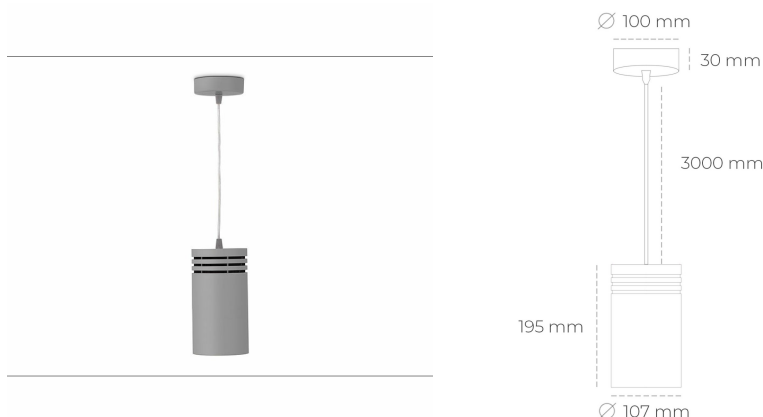

DOWNLIGHT LIDER Z 930 31W 15° GREY PREMIUM WHITE ON/OFF

LED	COB
Barwa światła	3000 [K] PREMIUM WHITE
CRI	90
Strumień led chip	3911 [lm]
Strumień światła z oprawy	3519 [lm]
Zasilanie systemu	31 [W]
Wydajność oprawy oświetleniowej	114 [lm/W]
Kąt świecenia	15°
Sterowanie	ON/OFF
MacAdam	3 SDCM

Downlight LED

Oprawa zwieszana typu downlight. Obudowa oprawy wykonana ze stopów aluminium. Posiada szklaną przesłonę. Dostępność w kolorze białym, czarnym i szarym. Na zamówienie istnieje możliwość lakierowania na dowolny kolor z palety RAL. Przewód zasilający o długości 300cm. Dostępne odbłyśniki w kątach 15, 23, 38, 45 i 60 stopni. Maksymalna moc lampy to 31W.

OPRAWA

Waga	1,17 [kg]
Ochronność IP , IK , klasa	IP 20, IK 1,
Kolor oprawy	GREY
Rodzaj przesłony	Plastic
Napięcie zasilania	220-240V 50-60Hz

Uwaga: Wszystkie dane są wartościami typowymi. Tolerancja pomiarów +/-10%. Funkcje systemu mogą ulec zmianie wraz z ulepszeniami produktu ze względu na postęp techniczny.

OPCJE

kolor oprawy do wyboru z palety RAL - na zapytanie, przesłona antyodblinieniowa "plaster miodu", możliwość sterowania mocą świecenia za pomocą systemu CASAMBI / DALI / PHASE CUT

Wygenerowano: 16.07.2024

+48 32 388 80 00

www.corra.pl
cora@cora.pl

Ulica: Ignatza Hakuby 18
41-914 Bytom, Polska