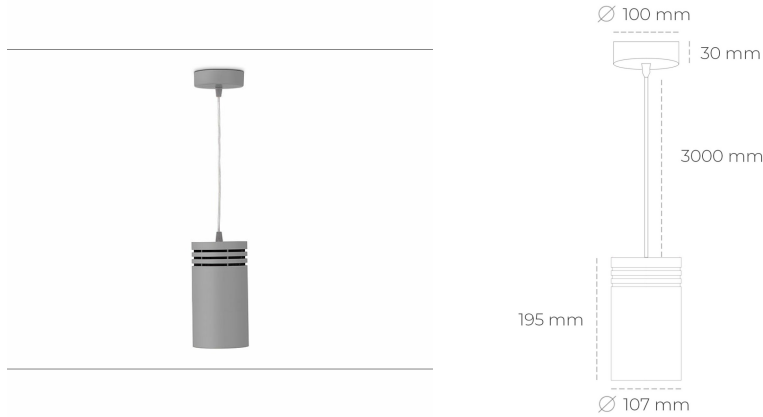

DOWNLIGHT LIDER Z 930 14W 15° GREY PREMIUM WHITE ON/OFF

LED	COB
Barwa światła	3000 [K] PREMIUM WHITE
CRI	90
Strumień led chip	2064 [lm]
Strumień światła z oprawy	1857 [lm]
Zasilanie systemu	14 [W]
Wydajność oprawy oświetleniowej	133 [lm/W]
Kąt świecenia	15°
Sterowanie	ON/OFF
MacAdam	3 SDCM

Downlight LED

Oprawa zwieszana typu downlight. Obudowa oprawy wykonana ze stopów aluminium. Posiada szklaną przesłonę. Dostępność w kolorze białym, czarnym i szarym. Na zamówienie istnieje możliwość lakierowania na dowolny kolor z palety RAL. Przewód zasilający o długości 300cm. Dostępne odbłyśniki w kątach 15, 23, 38, 45 i 60 stopni. Maksymalna moc lampy to 31W.

OPRAWA

Waga	1,17 [kg]
Ochronność IP , IK , klasa	IP 20, IK 1,
Kolor oprawy	GREY
Rodzaj przesłony	Plastic
Napięcie zasilania	220-240V 50-60Hz

Uwaga: Wszystkie dane są wartościami typowymi. Tolerancja pomiarów +/-10%. Funkcje systemu mogą ulec zmianie wraz z ulepszeniami produktu ze względu na postęp techniczny.

OPCJE

kolor oprawy do wyboru z palety RAL - na zapytanie, przesłona antyolśnieniowa "plaster miodu", możliwość sterowania mocą świecenia za pomocą systemu CASAMBI / DALI / PHASE CUT

Wygenerowano: 16.07.2024

+48 32 388 80 00

www.corra.pl
cora@cora.pl

Ulica: Ignatza Hakuby 18
41-914 Bytom, Polska