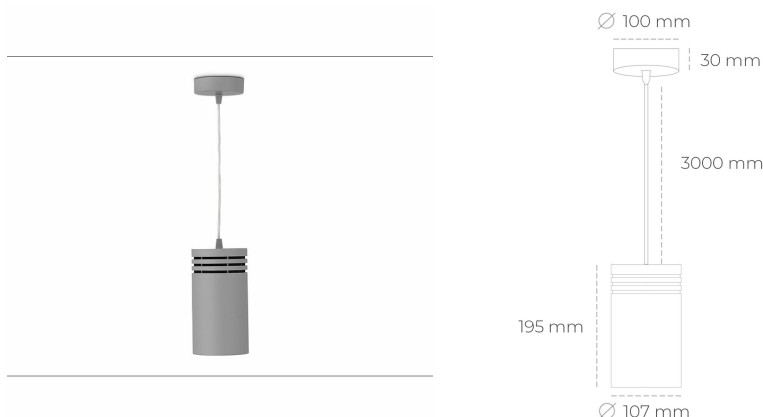

DOWNLIGHT LIDER Z 957 10W 60° GREY SPECIAL ON/OFF

LED	COB
Barwa światła	5700 [K] SPECIAL
CRI	90
Strumień led chip	1318 [lm]
Strumień światła z oprawy	1186 [lm]
Zasilanie systemu	10 [W]
Wydajność oprawy oświetleniowej	119 [lm/W]
Kąt świecenia	60°
Sterowanie	ON/OFF
MacAdam	3 SDCM

Downlight LED

Oprawa zwieszana typu downlight. Obudowa oprawy wykonana ze stopów aluminium. Posiada szklaną przesłonę. Dostępność w kolorze białym, czarnym i szarym. Na zamówienie istnieje możliwość lakierowania na dowolny kolor z palety RAL. Przewód zasilający o długości 300cm. Dostępne odbłyśniki w kątach 15, 23, 38, 45 i 60 stopni. Maksymalna moc lampy to 31W.

OPRAWA

Waga	1,17 [kg]
Ochronność IP , IK , klasa	IP 20, IK 1,
Kolor oprawy	GREY
Rodzaj przesłony	Plastic
Napięcie zasilania	220-240V 50-60Hz

Uwaga: Wszystkie dane są wartościami typowymi. Tolerancja pomiarów +/-10%. Funkcje systemu mogą ulec zmianie wraz z ulepszeniami produktu ze względu na postęp techniczny.

OPCJE

kolor oprawy do wyboru z palety RAL - na zapytanie, przesłona antyodblśniowa "plaster miodu", możliwość sterowania mocą świecenia za pomocą systemu CASAMBI / DALI / PHASE CUT

Wygenerowano: 29.06.2024

+48 32 388 80 00

www.corra.pl
cora@cora.pl

Ulica: Ignatza Hakuby 18
41-914 Bytom, Polska