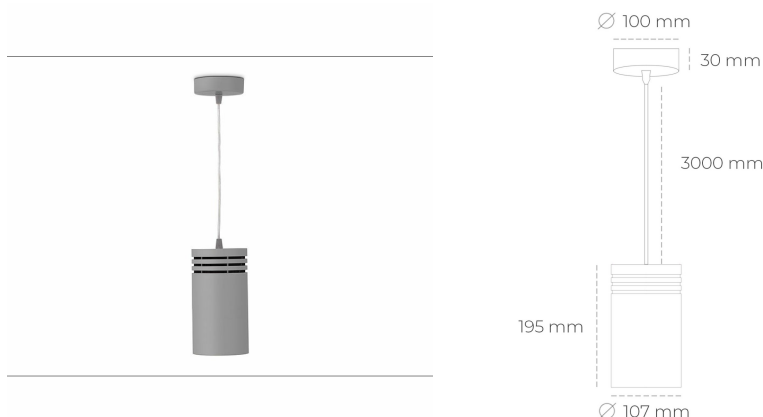

DOWNLIGHT LIDER Z 957 14W 45° GREY SPECIAL ON/OFF

LED	COB
Barwa światła	5700 [K] SPECIAL
CRI	90
Strumień led chip	1820 [lm]
Strumień światła z oprawy	1638 [lm]
Zasilanie systemu	14 [W]
Wydajność oprawy oświetleniowej	117 [lm/W]
Kąt świecenia	45°
Sterowanie	ON/OFF
MacAdam	3 SDCM

Downlight LED

Oprawa zwieszana typu downlight. Obudowa oprawy wykonana ze stopów aluminium. Posiada szklaną przesłonę. Dostępność w kolorze białym, czarnym i szarym. Na zamówienie istnieje możliwość lakierowania na dowolny kolor z palety RAL. Przewód zasilający o długości 300cm. Dostępne odbłyśniki w kątach 15, 23, 38, 45 i 60 stopni. Maksymalna moc lampy to 31W.

OPRAWA

Waga	1,17 [kg]
Ochronność IP , IK , klasa	IP 20, IK 1,
Kolor oprawy	GREY
Rodzaj przesłony	Plastic
Napięcie zasilania	220-240V 50-60Hz

Uwaga: Wszystkie dane są wartościami typowymi. Tolerancja pomiarów +/-10%. Funkcje systemu mogą ulec zmianie wraz z ulepszeniami produktu ze względu na postęp techniczny.

OPCJE

kolor oprawy do wyboru z palety RAL - na zapytanie, przesłona antyodblśniowa "plaster miodu", możliwość sterowania mocą świecenia za pomocą systemu CASAMBI / DALI / PHASE CUT

Wygenerowano: 26.06.2024

+48 32 388 80 00

www.corra.pl
cora@cora.pl

Ulica: Ignatza Hakuby 18
41-914 Bytom, Polska