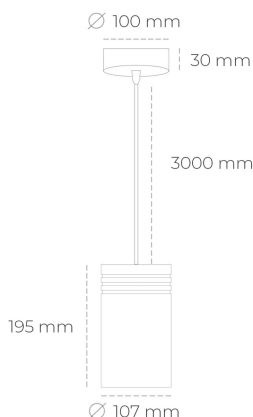

DOWNLIGHT LIDER Z 957 10W 38° GREY SPECIAL ON/OFF

LED	COB
Barwa światła	5700 [K] SPECIAL
CRI	90
Strumień led chip	1318 [lm]
Strumień światła z oprawy	1186 [lm]
Zasilanie systemu	10 [W]
Wydajność oprawy oświetleniowej	119 [lm/W]
Kąt świecenia	38°
Sterowanie	ON/OFF
MacAdam	3 SDCM

Downlight LED

Oprawa zwieszana typu downlight. Obudowa oprawy wykonana ze stopów aluminium. Posiada szklaną przesłonę. Dostępność w kolorze białym, czarnym i szarym. Na zamówienie istnieje możliwość lakierowania na dowolny kolor z palety RAL. Przewód zasilający o długości 300cm. Dostępne odbłyśniki w kątach 15, 23, 38, 45 i 60 stopni. Maksymalna moc lampy to 31W.

OPRAWA

Waga	1,17 [kg]
Ochronność IP , IK , klasa	IP 20, IK 1,
Kolor oprawy	GREY
Rodzaj przesłony	Plastic
Napięcie zasilania	220-240V 50-60Hz

Uwaga: Wszystkie dane są wartościami typowymi. Tolerancja pomiarów +/-10%. Funkcje systemu mogą ulec zmianie wraz z ulepszeniami produktu ze względu na postęp techniczny.

OPCJE

kolor oprawy do wyboru z palety RAL - na zapytanie, przesłona antyodblśniowa "plaster miodu", możliwość sterowania mocą świecenia za pomocą systemu CASAMBI / DALI / PHASE CUT

Wygenerowano: 26.06.2024

+48 32 388 80 00

www.corra.pl
cora@cora.pl

Ulica: Ignatza Hakuby 18
41-914 Bytom, Polska