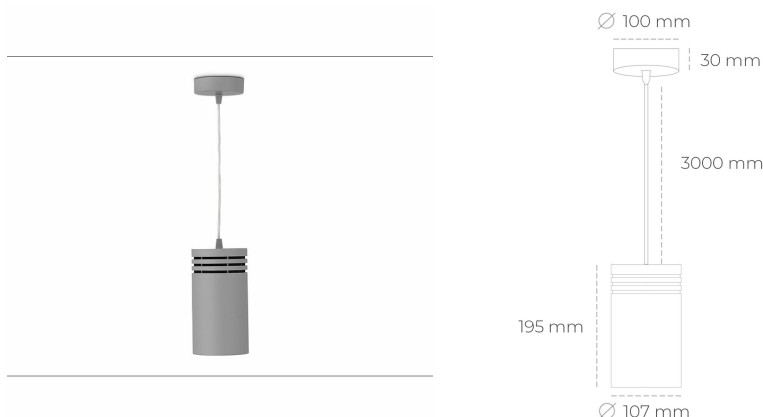

DOWNLIGHT LIDER Z 957 19W 23° GREY SPECIAL ON/OFF

LED	COB
Barwa światła	5700 [K] SPECIAL
CRI	90
Strumień led chip	2551 [lm]
Strumień światła z oprawy	2295 [lm]
Zasilanie systemu	19 [W]
Wydajność oprawy oświetleniowej	121 [lm/W]
Kąt świecenia	23°
Sterowanie	ON/OFF
MacAdam	3 SDCM

Downlight LED

Oprawa zwieszana typu downlight. Obudowa oprawy wykonana ze stopów aluminium. Posiada szklaną przesłonę. Dostępność w kolorze białym, czarnym i szarym. Na zamówienie istnieje możliwość lakierowania na dowolny kolor z palety RAL. Przewód zasilający o długości 300cm. Dostępne odbłyśniki w kątach 15, 23, 38, 45 i 60 stopni. Maksymalna moc lampy to 31W.

OPRAWA

Waga	1,17 [kg]
Ochronność IP , IK , klasa	IP 20, IK 1,
Kolor oprawy	GREY
Rodzaj przesłony	Plastic
Napięcie zasilania	220-240V 50-60Hz

Uwaga: Wszystkie dane są wartościami typowymi. Tolerancja pomiarów +/-10%. Funkcje systemu mogą ulec zmianie wraz z ulepszeniami produktu ze względu na postęp techniczny.

OPCJE

kolor oprawy do wyboru z palety RAL - na zapytanie, przesłona antyodbleniowa "plaster miodu", możliwość sterowania mocą świecenia za pomocą systemu CASAMBI / DALI / PHASE CUT

Wygenerowano: 26.06.2024

+48 32 388 80 00

www.corra.pl
cora@cora.pl

Ulica: Ignatza Hakuby 18
41-914 Bytom, Polska