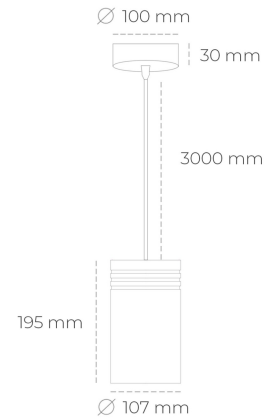

DOWNLIGHT LIDER Z 942 25W 60° GREY MEAT WHITE ON/OFF

LED	COB
Barwa światła	4200 [K] MEAT WHITE
CRI	90
Strumień led chip	2519 [lm]
Strumień światła z oprawy	2267 [lm]
Zasilanie systemu	25 [W]
Wydajność oprawy oświetleniowej	91 [lm/W]
Kąt świecenia	60°
Sterowanie	ON/OFF
MacAdam	3 SDCM

Downlight LED

Oprawa zwieszana typu downlight. Obudowa oprawy wykonana ze stopów aluminium. Posiada szklaną przesłonę. Dostępność w kolorze białym, czarnym i szarym. Na zamówienie istnieje możliwość lakierowania na dowolny kolor z palety RAL. Przewód zasilający o długości 300cm. Dostępne odbłyśniki w kątach 15, 23, 38, 45 i 60 stopni. Maksymalna moc lampy to 31W.

OPRAWA

Waga	1,17 [kg]
Ochronność IP , IK , klasa	IP 20, IK 1,
Kolor oprawy	BLACK
Rodzaj przesłony	Plastic
Napięcie zasilania	220-240V 50-60Hz

Uwaga: Wszystkie dane są wartościami typowymi. Tolerancja pomiarów +/-10%. Funkcje systemu mogą ulec zmianie wraz z ulepszeniami produktu ze względu na postęp techniczny.

OPCJE

kolor oprawy do wyboru z palety RAL - na zapytanie, przesłona antyodbleniowa "plaster miodu", możliwość sterowania mocą świecenia za pomocą systemu CASAMBI / DALI / PHASE CUT

Wygenerowano: 17.09.2024