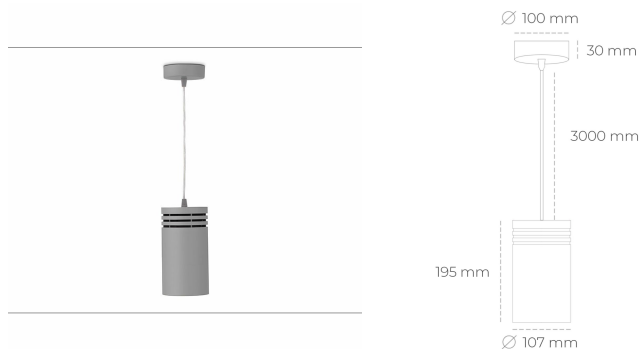

DOWNLIGHT LIDER Z 942 21W 15° GREY MEAT WHITE ON/OFF

Kod produktu: N202-K0001-CC942-H5-G15-ZA02_550-S1-###

LED	COB
Barwa światła	4200 [K] MEAT WHITE
CRI	90
Strumień led chip	2159 [lm]
Strumień światła z oprawy	1943 [lm]
Zasilanie systemu	21 [W]
Wydajność oprawy oświetleniowej	93 [lm/W]
Kąt świecenia	15°
Sterowanie	ON/OFF
MacAdam	3 SDCM

Downlight LED

Oprawa zwieszana typu downlight. Obudowa oprawy wykonana ze stopów aluminium. Posiada szklaną przesłonę. Dostępność w kolorze białym, czarnym i szarym. Na zamówienie istnieje możliwość lakierowania na dowolny kolor z palety RAL. Przewód zasilający o długości 300cm. Dostępne odbłyśniki w kątach 15, 23, 38, 45 i 60 stopni. Maksymalna moc lampy to 31W.

OPRAWA

Waga	1.17 [kg]
Ochronność IP , IK , klasa	IP 20, IK 1,
Kolor oprawy	GREY
Rodzaj przesłony	Plastic
Napięcie zasilania	220-240V 50-60Hz

Uwaga: Wszystkie dane są wartościami typowymi. Tolerancja pomiarów +/-10%. Funkcje systemu mogą ulec zmianie wraz z ulepszeniami produktu ze względu na postęp techniczny.