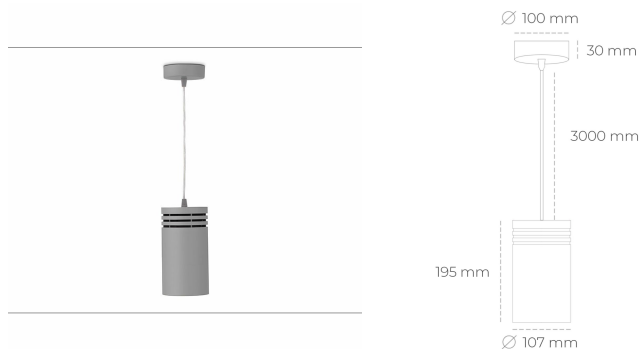

DOWNLIGHT LIDER Z 940 14W 60° GREY HI EFFICIENT ON/OFF

Kod produktu: N202-K0001-BB940-H5-G60-ZA01_350-S1-###

LED	COB
Barwa światła	4000 [K] HI EFFICIENT
CRI	90
Strumień led chip	2260 [lm]
Strumień światła z oprawy	2034 [lm]
Zasilanie systemu	14 [W]
Wydajność oprawy oświetleniowej	145 [lm/W]
Kąt świecenia	60°
Sterowanie	ON/OFF
MacAdam	3 SDCM

Downlight LED

Oprawa zwieszana typu downlight. Obudowa oprawy wykonana ze stopów aluminium. Posiada szklaną przesłonę. Dostępność w kolorze białym, czarnym i szarym. Na zamówienie istnieje możliwość lakierowania na dowolny kolor z palety RAL. Przewód zasilający o długości 300cm. Dostępne odbłyśniki w kątach 15, 23, 38, 45 i 60 stopni. Maksymalna moc lampy to 31W.

OPRAWA

Waga	1.17 [kg]
Ochronność IP , IK , klasa	IP 20, IK 1,
Kolor oprawy	GREY
Rodzaj przesłony	Plastic
Napięcie zasilania	220-240V 50-60Hz

Uwaga: Wszystkie dane są wartościami typowymi. Tolerancja pomiarów +/-10%. Funkcje systemu mogą ulec zmianie wraz z ulepszeniami produktu ze względu na postęp techniczny.