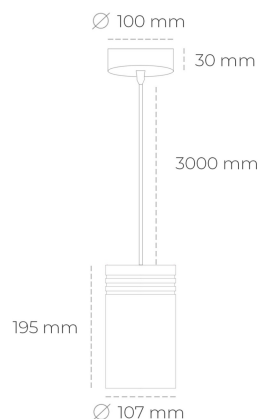

DOWNLIGHT LIDER Z 940 14W 45° GREY HI EFFICIENT ON/OFF

LED	COB
Barwa światła	4000 [K] HI EFFICIENT
CRI	90
Strumień led chip	2260 [lm]
Strumień światła z oprawy	2034 [lm]
Zasilanie systemu	14 [W]
Wydajność oprawy oświetleniowej	145 [lm/W]
Kąt świecenia	45°
Sterowanie	ON/OFF
MacAdam	3 SDCM

Downlight LED

Oprawa zwieszana typu downlight. Obudowa oprawy wykonana ze stopów aluminium. Posiada szklaną przesłonę. Dostępność w kolorze białym, czarnym i szarym. Na zamówienie istnieje możliwość lakierowania na dowolny kolor z palety RAL. Przewód zasilający o długości 300cm. Dostępne odbłyśniki w kątach 15, 23, 38, 45 i 60 stopni. Maksymalna moc lampy to 31W.

OPRAWA

Waga	1,17 [kg]
Ochronność IP , IK , klasa	IP 20, IK 1,
Kolor oprawy	BLACK
Rodzaj przesłony	Plastic
Napięcie zasilania	220-240V 50-60Hz

Uwaga: Wszystkie dane są wartościami typowymi. Tolerancja pomiarów +/-10%. Funkcje systemu mogą ulec zmianie wraz z ulepszeniami produktu ze względu na postęp techniczny.

OPCJE

kolor oprawy do wyboru z palety RAL - na zapytanie, przesłona antyodblśnieniowa "plaster miodu", możliwość sterowania mocą świecenia za pomocą systemu CASAMBI / DALI / PHASE CUT

Wygenerowano: 17.09.2024