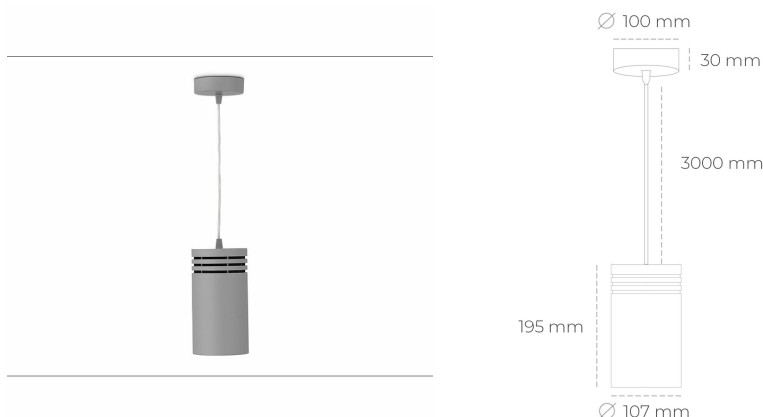

DOWNLIGHT LIDER Z 940 25W 38° GREY HI EFFICIENT ON/OFF

LED	COB
Barwa światła	4000 [K] HI EFFICIENT
CRI	90
Strumień led chip	4090 [lm]
Strumień światła z oprawy	3681 [lm]
Zasilanie systemu	25 [W]
Wydajność oprawy oświetleniowej	147 [lm/W]
Kąt świecenia	38°
Sterowanie	ON/OFF
MacAdam	3 SDCM

Downlight LED

Oprawa zwieszana typu downlight. Obudowa oprawy wykonana ze stopów aluminium. Posiada szklaną przesłonę. Dostępność w kolorze białym, czarnym i szarym. Na zamówienie istnieje możliwość lakierowania na dowolny kolor z palety RAL. Przewód zasilający o długości 300cm. Dostępne odbłyśniki w kątach 15, 23, 38, 45 i 60 stopni. Maksymalna moc lampy to 31W.

OPRAWA

Waga	1,17 [kg]
Ochronność IP , IK , klasa	IP 20, IK 1,
Kolor oprawy	GREY
Rodzaj przesłony	Plastic
Napięcie zasilania	220-240V 50-60Hz

Uwaga: Wszystkie dane są wartościami typowymi. Tolerancja pomiarów +/-10%. Funkcje systemu mogą ulec zmianie wraz z ulepszeniami produktu ze względu na postęp techniczny.

OPCJE

kolor oprawy do wyboru z palety RAL - na zapytanie, przesłona antyodblśniowa "plaster miodu", możliwość sterowania mocą świecenia za pomocą systemu CASAMBI / DALI / PHASE CUT

Wygenerowano: 16.07.2024

+48 32 388 80 00

www.corra.pl
cora@cora.pl

Ulica: Ignatza Hakuby 18
41-914 Bytom, Polska