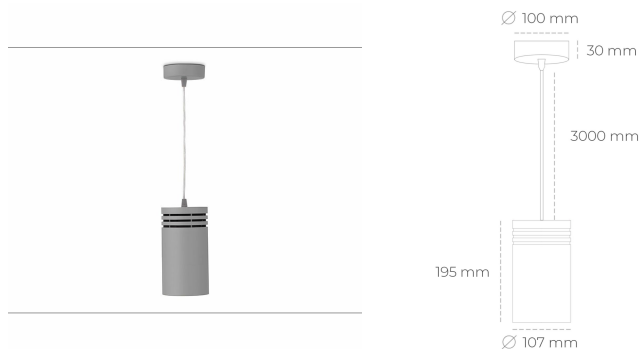

DOWNLIGHT LIDER Z 940 25W 23° GREY HI EFFICIENT ON/OFF

Kod produktu: N202-K0001-BB940-H5-G23-ZA02_650-S1-###

LED	COB
Barwa światła	4000 [K] HI EFFICIENT
CRI	90
Strumień led chip	4090 [lm]
Strumień światła z oprawy	3681 [lm]
Zasilanie systemu	25 [W]
Wydajność oprawy oświetleniowej	147 [lm/W]
Kąt świecenia	23°
Sterowanie	ON/OFF
MacAdam	3 SDCM

Downlight LED

Oprawa zwieszana typu downlight. Obudowa oprawy wykonana ze stopów aluminium. Posiada szklaną przesłonę. Dostępność w kolorze białym, czarnym i szarym. Na zamówienie istnieje możliwość lakierowania na dowolny kolor z palety RAL. Przewód zasilający o długości 300cm. Dostępne odbłyśniki w kątach 15, 23, 38, 45 i 60 stopni. Maksymalna moc lampy to 31W.

OPRAWA

Waga	1.17 [kg]
Ochronność IP , IK , klasa	IP 20, IK 1,
Kolor oprawy	GREY
Rodzaj przesłony	Plastic
Napięcie zasilania	220-240V 50-60Hz

Uwaga: Wszystkie dane są wartościami typowymi. Tolerancja pomiarów +/-10%. Funkcje systemu mogą ulec zmianie wraz z ulepszeniami produktu ze względu na postęp techniczny.