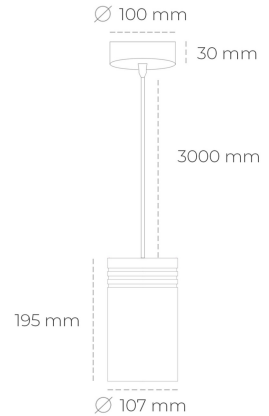

DOWNLIGHT LIDER Z 940 31W 15° GREY HI EFFICIENT ON/OFF

LED	COB
Barwa światła	4000 [K] HI EFFICIENT
CRI	90
Strumień led chip	4964 [lm]
Strumień światła z oprawy	4467 [lm]
Zasilanie systemu	31 [W]
Wydajność oprawy oświetleniowej	144 [lm/W]
Kąt świecenia	15°
Sterowanie	ON/OFF
MacAdam	3 SDCM

Downlight LED

Oprawa zwieszana typu downlight. Obudowa oprawy wykonana ze stopów aluminium. Posiada szklaną przesłonę. Dostępność w kolorze białym, czarnym i szarym. Na zamówienie istnieje możliwość lakierowania na dowolny kolor z palety RAL. Przewód zasilający o długości 300cm. Dostępne odbłyśniki w kątach 15, 23, 38, 45 i 60 stopni. Maksymalna moc lampy to 31W.

OPRAWA

Waga	1,17 [kg]
Ochronność IP , IK , klasa	IP 20, IK 1,
Kolor oprawy	BLACK
Rodzaj przesłony	Plastic
Napięcie zasilania	220-240V 50-60Hz

Uwaga: Wszystkie dane są wartościami typowymi. Tolerancja pomiarów +/-10%. Funkcje systemu mogą ulec zmianie wraz z ulepszeniami produktu ze względu na postęp techniczny.

OPCJE

kolor oprawy do wyboru z palety RAL - na zapytanie, przesłona antyodbleniowa "plaster miodu", możliwość sterowania mocą świecenia za pomocą systemu CASAMBI / DALI / PHASE CUT

Wygenerowano: 17.09.2024