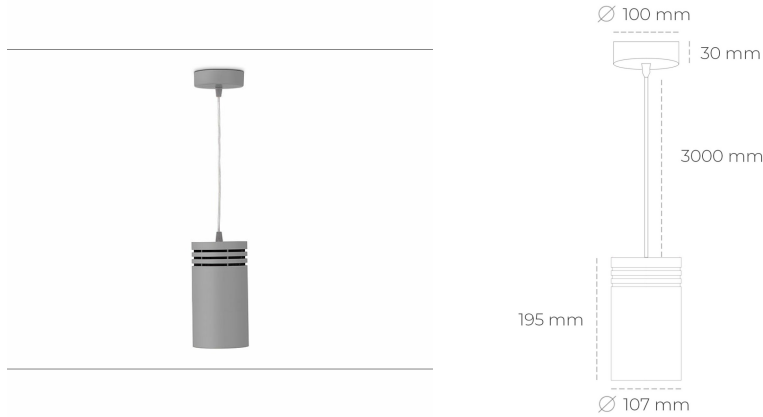

DOWNLIGHT LIDER Z 930 19W 23° GREY HI EFFICIENT ON/OFF

LED	COB
Barwa światła	3000 [K] HI EFFICIENT
CRI	90
Strumień led chip	3184 [lm]
Strumień światła z oprawy	2865 [lm]
Zasilanie systemu	19 [W]
Wydajność oprawy oświetleniowej	151 [lm/W]
Kąt świecenia	23°
Sterowanie	ON/OFF
MacAdam	3 SDCM

Downlight LED

Oprawa zwieszana typu downlight. Obudowa oprawy wykonana ze stopów aluminium. Posiada szklaną przesłonę. Dostępność w kolorze białym, czarnym i szarym. Na zamówienie istnieje możliwość lakierowania na dowolny kolor z palety RAL. Przewód zasilający o długości 300cm. Dostępne odbłyśniki w kątach 15, 23, 38, 45 i 60 stopni. Maksymalna moc lampy to 31W.

OPRAWA

Waga	1,17 [kg]
Ochronność IP , IK , klasa	IP 20, IK 1,
Kolor oprawy	GREY
Rodzaj przesłony	Plastic
Napięcie zasilania	220-240V 50-60Hz

Uwaga: Wszystkie dane są wartościami typowymi. Tolerancja pomiarów +/-10%. Funkcje systemu mogą ulec zmianie wraz z ulepszeniami produktu ze względu na postęp techniczny.

OPCJE

kolor oprawy do wyboru z palety RAL - na zapytanie, przesłona antyolśnieniowa "plaster miodu", możliwość sterowania mocą świecenia za pomocą systemu CASAMBI / DALI / PHASE CUT

Wygenerowano: 26.06.2024

+48 32 388 80 00

www.corra.pl
cora@cora.pl

Ulica: Ignatza Hakuby 18
41-914 Bytom, Polska