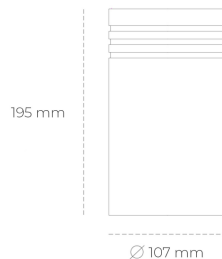

## DOWNLIGHT LIDER N 940 11W 23° BLACK PREMIUM WHITE ON/OFF

Kod produktu: N201-K0002-PW940-HA-G23-ZA01\_250-S1-###

LED	COB
Barwa światła	4000 [K] PREMIUM WHITE
CRI	
Strumień led chip	90
Strumień światła z oprawy	1343 [lm]
Zasilanie systemu	1208 [lm]
Wydajność oprawy oświetleniowej	11 [W]
Kąt świecenia	110 [lm/W]
Sterowanie	23°
MacAdam	ON/OFF
	3 SDCM

### Downlight LED

Oprawa typu downlight. Obudowa oprawy wykonana ze stopów aluminium. Posiada szklaną przesłonę. Dostępność w kolorze białym, czarnym i szarym. Na zamówienie istnieje możliwość lakierowania na dowolny kolor z palety RAL. Montaż natynkowo. Dostępne odbłyśniki w kątach 15, 23, 38, 45 i 60 stopni. Maksymalna moc lampy to 31W.

### OPRAWA

Waga	0.96 [kg]
Ochronność IP , IK , klasa	IP 20, IK 1,
Kolor oprawy	BLACK
Rodzaj przesłony	Plastic
Napięcie zasilania	220-240V 50-60Hz

Uwaga: Wszystkie dane są wartościami typowymi. Tolerancja pomiarów +/-10%. Funkcje systemu mogą ulec zmianie wraz z ulepszeniami produktu ze względu na postęp techniczny.