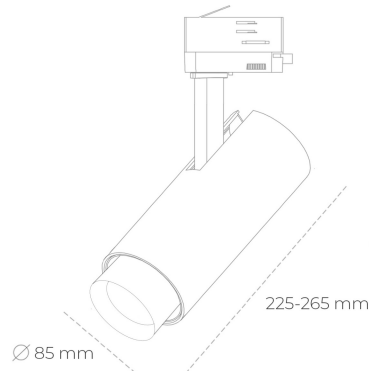

## SPOTLIGHT SNIPER ZOOM 820 10W 6-60° BLACK MEAT PINK ON/OFF

Kod produktu: N017-K0002-VE820-H9-###-ZA01\_250-##-###

LED	COB
Barwa światła	2000 [K] MEAT PINK
CRI	80
Strumień led chip	895 [lm]
Strumień światła z oprawy	537 [lm]
Zasilanie systemu	10 [W]
Wydajność oprawy oświetleniowej	54 [lm/W]
Kąt świecenia	36°
Sterowanie	ON/OFF
MacAdam	3 SDCM

### Spotlight LED

Oprawa oświetleniowa typu reflektor LED. Przeznaczona do montażu w szynoprzewodzie lub na bazie sufitowej. Obudowa wraz z ramieniem wykonane są z aluminium. Dostępność w kolorze białym, czarnym i szarym. Na zamówienie istnieje możliwość lakierowania na dowolny kolor z palety RAL. Płynna regulacja kąta świecenia w zakresie od 6 do 60 stopni. Maksymalna moc lampy to 23W.

### OPRAWA

Waga	1,54 [kg]
Ochronność IP , IK , klasa	IP 20, IK 3,
Kolor oprawy	BLACK
Rodzaj przesłony	Glass
Napięcie zasilania	220-240V 50-60Hz

Uwaga: Wszystkie dane są wartościami typowymi. Tolerancja pomiarów +/-10%. Funkcje systemu mogą ulec zmianie wraz z ulepszeniami produktu ze względu na postęp techniczny.