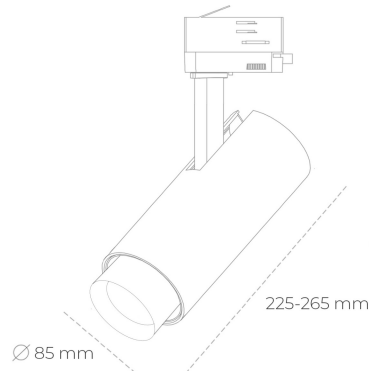

## SPOTLIGHT SNIPER ZOOM 850 14W 6-60° BLACK | ON/OFF

Kod produktu: N017-K0002-RF850-H9-###-ZA01\_350-##-###

LED	COB
Barwa światła	5000 [K]
CRI	80
Strumień led chip	2027 [lm]
Strumień światła z oprawy	1216 [lm]
Zasilanie systemu	14 [W]
Wydajność oprawy oświetleniowej	87 [lm/W]
Kąt świecenia	36°
Sterowanie	ON/OFF
MacAdam	3 SDCM

### Spotlight LED

Oprawa oświetleniowa typu reflektor LED. Przeznaczona do montażu w szynoprzewodzie lub na bazie sufitowej. Obudowa wraz z ramieniem wykonane są z aluminium. Dostępność w kolorze białym, czarnym i szarym. Na zamówienie istnieje możliwość lakierowania na dowolny kolor z palety RAL. Płynna regulacja kąta świecenia w zakresie od 6 do 60 stopni. Maksymalna moc lampy to 23W.

### OPRAWA

Waga	1,54 [kg]
Ochronność IP , IK , klasa	IP 20, IK 3,
Kolor oprawy	BLACK
Rodzaj przelony	Glass
Napięcie zasilania	220-240V 50-60Hz

Uwaga: Wszystkie dane są wartościami typowymi. Tolerancja pomiarów +/-10%. Funkcje systemu mogą ulec zmianie wraz z ulepszeniami produktu ze względu na postęp techniczny.