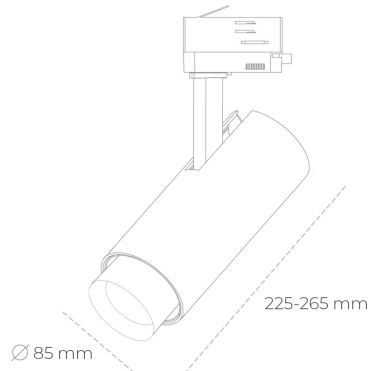

SPOTLIGHT SNIPER ZOOM 830 19W 6-60° BLACK | ON/OFF

LED	COB
Barwa światła	3000 [K] |
CRI	80
Strumień led chip	2722 [lm]
Strumień światła z oprawy	1633 [lm]
Zasilanie systemu	19 [W]
Wydajność oprawy oświetleniowej	86 [lm/W]
Kąt świecenia	36°
Sterowanie	ON/OFF
MacAdam	3 SDCM

Spotlight LED

Oprawa oświetleniowa typu reflektor LED. Przeznaczona do montażu w szynoprzewodzie lub na bazie sufitowej. Obudowa wraz z ramieniem wykonane są z aluminium. Dostępność w kolorze białym, czarnym i szarym. Na zamówienie istnieje możliwość lakierowania na dowolny kolor z palety RAL. Płynna regulacja kąta świecenia w zakresie od 6 do 60 stopni. Maksymalna moc lampy to 23W.

OPRAWA

Waga	1,54 [kg]
Ochronność IP , IK , klasa	IP 20, IK 3,
Kolor oprawy	BLACK
Rodzaj przelony	Glass
Napięcie zasilania	220-240V 50-60Hz

Uwaga: Wszystkie dane są wartościami typowymi. Tolerancja pomiarów +/-10%. Funkcje systemu mogą ulec zmianie wraz z ulepszeniami produktu ze względu na postęp techniczny.

OPCJE

możliwość sterowania mocą świecenia za pomocą systemu CASAMBI / DALI / PHASE CUT

Wygenerowano: 26.06.2024

+48 32 388 80 00

www.cora.pl
cora@cora.pl

Ulica: Ignatza Hakuby 18
41-914 Bytom, Polska