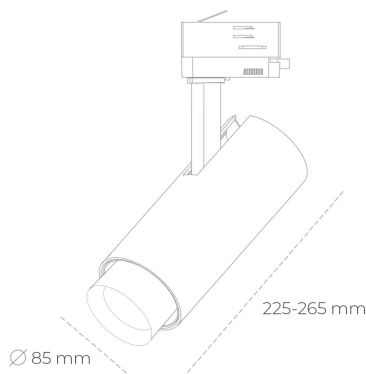

SPOTLIGHT SNIPER ZOOM 827 21W 6-60° BLACK | ON/OFF

LED	COB
Barwa światła	2700 [K] |
CRI	80
Strumień led chip	2963 [lm]
Strumień światła z oprawy	1777 [lm]
Zasilanie systemu	21 [W]
Wydajność oprawy oświetleniowej	85 [lm/W]
Kąt świecenia	36°
Sterowanie	ON/OFF
MacAdam	3 SDCM

Spotlight LED

Oprawa oświetleniowa typu reflektor LED. Przeznaczona do montażu w szynoprzewodzie lub na bazie sufitowej. Obudowa wraz z ramieniem wykonane są z aluminium. Dostępność w kolorze białym, czarnym i szarym. Na zamówienie istnieje możliwość lakierowania na dowolny kolor z palety RAL. Płynna regulacja kąta świecenia w zakresie od 6 do 60 stopni. Maksymalna moc lampy to 23W.

OPRAWA

Waga	1,54 [kg]
Ochronność IP , IK , klasa	IP 20, IK 3,
Kolor oprawy	BLACK
Rodzaj przelony	Glass
Napięcie zasilania	220-240V 50-60Hz

Uwaga: Wszystkie dane są wartościami typowymi. Tolerancja pomiarów +/-10%. Funkcje systemu mogą ulec zmianie wraz z ulepszeniami produktu ze względu na postęp techniczny.

OPCJE

możliwość sterowania mocą świecenia za pomocą systemu CASAMBI / DALI / PHASE CUT

Wygenerowano: 26.06.2024

+48 32 388 80 00

www.cora.pl
cora@cora.pl

Ulica: Ignatza Hakuby 18
41-914 Bytom, Polska