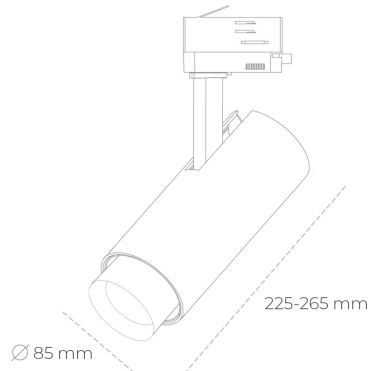

SPOTLIGHT SNIPER ZOOM 940 23W 6-60° BLACK PREMIUM WHITE ON/OFF

LED	COB
Barwa światła	4000 [K] PREMIUM WHITE
CRI	90
Strumień led chip	3157 [lm]
Strumień światła z oprawy	1894 [lm]
Zasilanie systemu	23 [W]
Wydajność oprawy oświetleniowej	82 [lm/W]
Kąt świecenia	36°
Sterowanie	ON/OFF
MacAdam	3 SDCM

Spotlight LED

Oprawa oświetleniowa typu reflektor LED. Przeznaczona do montażu w szynoprzewodzie lub na bazie sufitowej. Obudowa wraz z ramieniem wykonane są z aluminium. Dostępność w kolorze białym, czarnym i szarym. Na zamówienie istnieje możliwość lakierowania na dowolny kolor z palety RAL. Płynna regulacja kąta świecenia w zakresie od 6 do 60 stopni. Maksymalna moc lampy to 23W.

OPRAWA

Waga	1,54 [kg]
Ochronność IP , IK , klasa	IP 20, IK 3,
Kolor oprawy	BLACK
Rodzaj przesłony	Glass
Napięcie zasilania	220-240V 50-60Hz

Uwaga: Wszystkie dane są wartościami typowymi. Tolerancja pomiarów +/-10%. Funkcje systemu mogą ulec zmianie wraz z ulepszeniami produktu ze względu na postęp techniczny.

OPCJE

możliwość sterowania mocą świecenia za pomocą systemu CASAMBI / DALI / PHASE CUT

Wygenerowano: 26.06.2024

+48 32 388 80 00

www.cora.pl
cora@cora.pl

Ulica: Ignatza Hakuby 18
41-914 Bytom, Polska