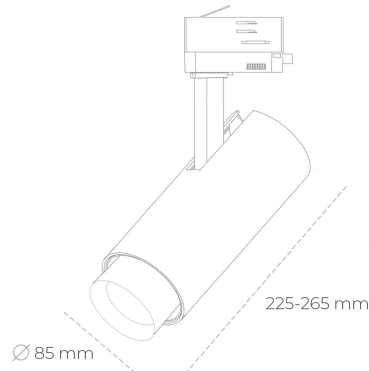

# SPOTLIGHT SNIPER ZOOM 930 21W 6-60° BLACK PREMIUM COLOR ON/OFF

Kod produktu: N017-K0002-PC930-HA-###-ZA02\_550-##-###

LED	COB
Barwa światła	3000 [K] PREMIUM COLOR
CRI	90
Strumień led chip	2396 [lm]
Strumień światła z oprawy	1437 [lm]
Zasilanie systemu	21 [W]
Wydajność oprawy oświetleniowej	68 [lm/W]
Kąt świecenia	36°
Sterowanie	ON/OFF
MacAdam	3 SDCM

### Spotlight LED

Oprawa oświetleniowa typu reflektor LED. Przeznaczona do montażu w szynoprzewodzie lub na bazie sufitowej. Obudowa wraz z ramieniem wykonane są z aluminium. Dostępność w kolorze białym, czarnym i szarym. Na zamówienie istnieje możliwość lakierowania na dowolny kolor z palety RAL. Płynna regulacja kąta świecenia w zakresie od 6 do 60 stopni. Maksymalna moc lampy to 23W.

### OPRAWA

Waga	1,54 [kg]
Ochronność IP , IK , klasa	IP 20, IK 3,
Kolor oprawy	BLACK
Rodzaj przesłony	Glass
Napięcie zasilania	220-240V 50-60Hz

Uwaga: Wszystkie dane są wartościami typowymi. Tolerancja pomiarów +/-10%. Funkcje systemu mogą ulec zmianie wraz z ulepszeniami produktu ze względu na postęp techniczny.