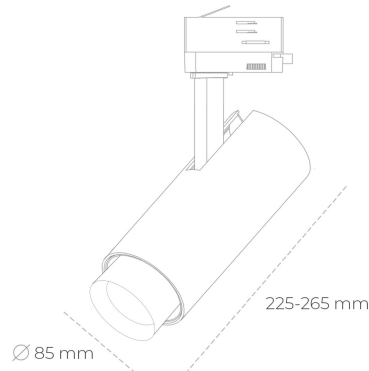

SPOTLIGHT SNIPER ZOOM 935 20W 6-60° BLACK PREMIUM WHITE ON/OFF

LED	COB
Barwa światła	3500 [K] PREMIUM WHITE
CRI	90
Strumień led chip	2973 [lm]
Strumień światła z oprawy	1783 [lm]
Zasilanie systemu	20 [W]
Wydajność oprawy oświetleniowej	89 [lm/W]
Kąt świecenia	36°
Sterowanie	ON/OFF
MacAdam	3 SDCM

Spotlight LED

Oprawa oświetleniowa typu reflektor LED. Przeznaczona do montażu w szynoprzewodzie lub na bazie sufitowej. Obudowa wraz z ramieniem wykonane są z aluminium. Dostępność w kolorze białym, czarnym i szarym. Na zamówienie istnieje możliwość lakierowania na dowolny kolor z palety RAL. Płynna regulacja kąta świecenia w zakresie od 6 do 60 stopni. Maksymalna moc lampy to 23W.

OPRAWA

Waga	1,54 [kg]
Ochronność IP , IK , klasa	IP 20, IK 3,
Kolor oprawy	BLACK
Rodzaj przesłony	Glass
Napięcie zasilania	220-240V 50-60Hz

Uwaga: Wszystkie dane są wartościami typowymi. Tolerancja pomiarów +/-10%. Funkcje systemu mogą ulec zmianie wraz z ulepszeniami produktu ze względu na postęp techniczny.

OPCJE

możliwość sterowania mocą świecenia za pomocą systemu CASAMBI / DALI / PHASE CUT

Wygenerowano: 28.06.2024

+48 32 388 80 00

www.cora.pl
cora@cora.pl

Ulica: Ignatza Hakuby 18
41-914 Bytom, Polska