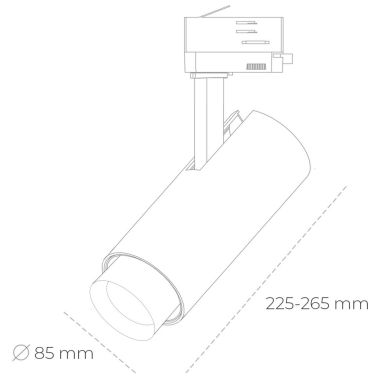

SPOTLIGHT SNIPER ZOOM 957 23W 6-60° BLACK SPECIAL ON/OFF

LED	COB
Barwa światła	5700 [K] SPECIAL
CRI	90
Strumień led chip	3023 [lm]
Strumień światła z oprawy	1813 [lm]
Zasilanie systemu	23 [W]
Wydajność oprawy oświetleniowej	79 [lm/W]
Kąt świecenia	36°
Sterowanie	ON/OFF
MacAdam	3 SDCM

Spotlight LED

Oprawa oświetleniowa typu reflektor LED. Przeznaczona do montażu w szynoprzewodzie lub na bazie sufitowej. Obudowa wraz z ramieniem wykonane są z aluminium. Dostępność w kolorze białym, czarnym i szarym. Na zamówienie istnieje możliwość lakierowania na dowolny kolor z palety RAL. Płynna regulacja kąta świecenia w zakresie od 6 do 60 stopni. Maksymalna moc lampy to 23W.

OPRAWA

Waga	1,54 [kg]
Ochronność IP , IK , klasa	IP 20, IK 3,
Kolor oprawy	BLACK
Rodzaj przelony	Glass
Napięcie zasilania	220-240V 50-60Hz

Uwaga: Wszystkie dane są wartościami typowymi. Tolerancja pomiarów +/-10%. Funkcje systemu mogą ulec zmianie wraz z ulepszeniami produktu ze względu na postęp techniczny.

OPCJE

możliwość sterowania mocą świecenia za pomocą systemu CASAMBI / DALI / PHASE CUT

Wygenerowano: 26.06.2024

+48 32 388 80 00

www.cora.pl
cora@cora.pl

Ulica: Ignatza Hakuby 18
41-914 Bytom, Polska