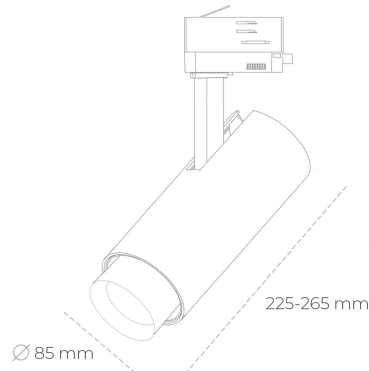

SPOTLIGHT SNIPER ZOOM 957 10W 6-60° BLACK SPECIAL ON/OFF

Kod produktu: N017-K0002-CC957-H9-###-ZA01_250-##-###

LED	COB
Barwa światła	5700 [K] SPECIAL
CRI	90
Strumień led chip	1318 [lm]
Strumień światła z oprawy	790 [lm]
Zasilanie systemu	10 [W]
Wydajność oprawy oświetleniowej	79 [lm/W]
Kąt świecenia	36°
Sterowanie	ON/OFF
MacAdam	3 SDCM

Spotlight LED

Oprawa oświetleniowa typu reflektor LED. Przeznaczona do montażu w szynoprzewodzie lub na bazie sufitowej. Obudowa wraz z ramieniem wykonane są z aluminium. Dostępność w kolorze białym, czarnym i szarym. Na zamówienie istnieje możliwość lakierowania na dowolny kolor z palety RAL. Płynna regulacja kąta świecenia w zakresie od 6 do 60 stopni. Maksymalna moc lampy to 23W.

OPRAWA

Waga	1,54 [kg]
Ochronność IP , IK , klasa	IP 20, IK 3,
Kolor oprawy	BLACK
Rodzaj przelony	Glass
Napięcie zasilania	220-240V 50-60Hz

Uwaga: Wszystkie dane są wartościami typowymi. Tolerancja pomiarów +/-10%. Funkcje systemu mogą ulec zmianie wraz z ulepszeniami produktu ze względu na postęp techniczny.