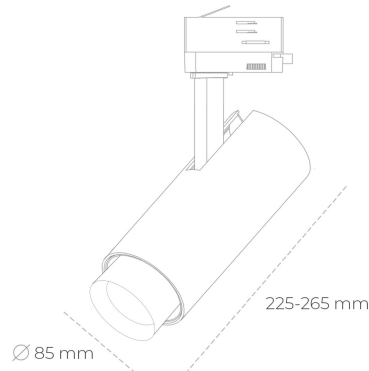

SPOTLIGHT SNIPER ZOOM 940 21W 6-60° BLACK HI EFFICIENT ON/OFF

Kod produktu: N017-K0002-BB940-H9-###-ZA02_550-##-###

LED	COB
Barwa światła	4000 [K] HI EFFICIENT
CRI	90
Strumień led chip	3492 [lm]
Strumień światła z oprawy	2095 [lm]
Zasilanie systemu	21 [W]
Wydajność oprawy oświetleniowej	100 [lm/W]
Kąt świecenia	36°
Sterowanie	ON/OFF
MacAdam	3 SDCM

Spotlight LED

Oprawa oświetleniowa typu reflektor LED. Przeznaczona do montażu w szynoprzewodzie lub na bazie sufitowej. Obudowa wraz z ramieniem wykonane są z aluminium. Dostępność w kolorze białym, czarnym i szarym. Na zamówienie istnieje możliwość lakierowania na dowolny kolor z palety RAL. Płynna regulacja kąta świecenia w zakresie od 6 do 60 stopni. Maksymalna moc lampy to 23W.

OPRAWA

Waga	1,54 [kg]
Ochronność IP , IK , klasa	IP 20, IK 3,
Kolor oprawy	BLACK
Rodzaj przesłony	Glass
Napięcie zasilania	220-240V 50-60Hz

Uwaga: Wszystkie dane są wartościami typowymi. Tolerancja pomiarów +/-10%. Funkcje systemu mogą ulec zmianie wraz z ulepszeniami produktu ze względu na postęp techniczny.