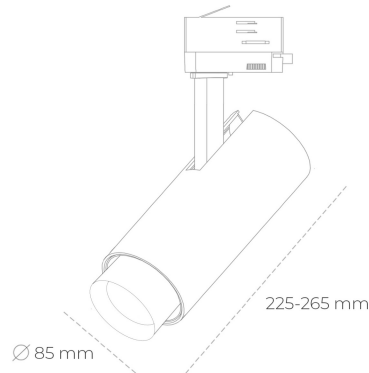

SPOTLIGHT SNIPER ZOOM 940 19W 6-60° BLACK HI EFFICIENT ON/OFF

LED	COB
Barwa światła	4000 [K] HI EFFICIENT
CRI	90
Strumień led chip	3189 [lm]
Strumień światła z oprawy	1913 [lm]
Zasilanie systemu	19 [W]
Wydajność oprawy oświetleniowej	101 [lm/W]
Kąt świecenia	36°
Sterowanie	ON/OFF
MacAdam	3 SDCM

Spotlight LED

Oprawa oświetleniowa typu reflektor LED. Przeznaczona do montażu w szynoprzewodzie lub na bazie sufitowej. Obudowa wraz z ramieniem wykonane są z aluminium. Dostępność w kolorze białym, czarnym i szarym. Na zamówienie istnieje możliwość lakierowania na dowolny kolor z palety RAL. Płynna regulacja kąta świecenia w zakresie od 6 do 60 stopni. Maksymalna moc lampy to 23W.

OPRAWA

Waga	1,54 [kg]
Ochronność IP , IK , klasa	IP 20, IK 3,
Kolor oprawy	BLACK
Rodzaj przesłony	Glass
Napięcie zasilania	220-240V 50-60Hz

Uwaga: Wszystkie dane są wartościami typowymi. Tolerancja pomiarów +/-10%. Funkcje systemu mogą ulec zmianie wraz z ulepszeniami produktu ze względu na postęp techniczny.

OPCJE

możliwość sterowania mocą świecenia za pomocą systemu CASAMBI / DALI / PHASE CUT

Wygenerowano: 28.06.2024

+48 32 388 80 00

www.cora.pl
cora@cora.pl

Ulica: Ignatza Hakuby 18
41-914 Bytom, Polska