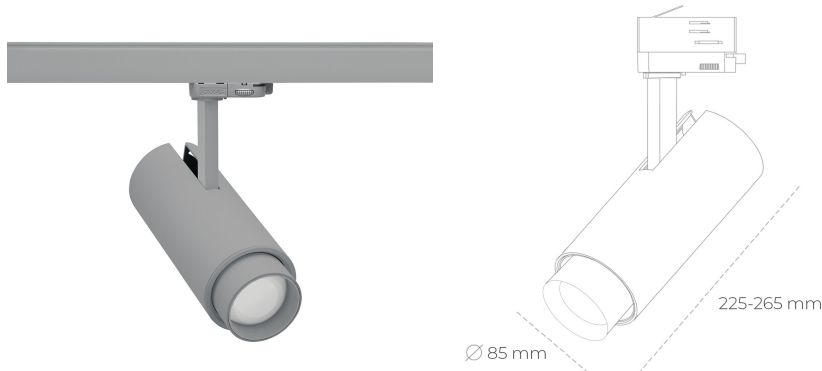

SPOTLIGHT SNIPER ZOOM 820 23W 6-60° GREY MEAT PINK ON/OFF

Kod produktu: N017-K0001-VE820-H9-###-ZA02_600-##-###

LED	COB
Barwa światła	2000 [K] MEAT PINK
CRI	80
Strumień led chip	2013 [lm]
Strumień światła z oprawy	1207 [lm]
Zasilanie systemu	23 [W]
Wydajność oprawy oświetleniowej	52 [lm/W]
Kąt świecenia	36°
Sterowanie	ON/OFF
MacAdam	3 SDCM

Spotlight LED

Oprawa oświetleniowa typu reflektor LED. Przeznaczona do montażu w szynoprzewodzie lub na bazie sufitowej. Obudowa wraz z ramieniem wykonane są z aluminium. Dostępność w kolorze białym, czarnym i szarym. Na zamówienie istnieje możliwość lakierowania na dowolny kolor z palety RAL. Płynna regulacja kąta świecenia w zakresie od 6 do 60 stopni. Maksymalna moc lampy to 23W.

OPRAWA

Waga	1,54 [kg]
Ochronność IP , IK , klasa	IP 20, IK 3,
Kolor oprawy	GREY
Rodzaj przelony	Glass
Napięcie zasilania	220-240V 50-60Hz

Uwaga: Wszystkie dane są wartościami typowymi. Tolerancja pomiarów +/-10%. Funkcje systemu mogą ulec zmianie wraz z ulepszeniami produktu ze względu na postęp techniczny.