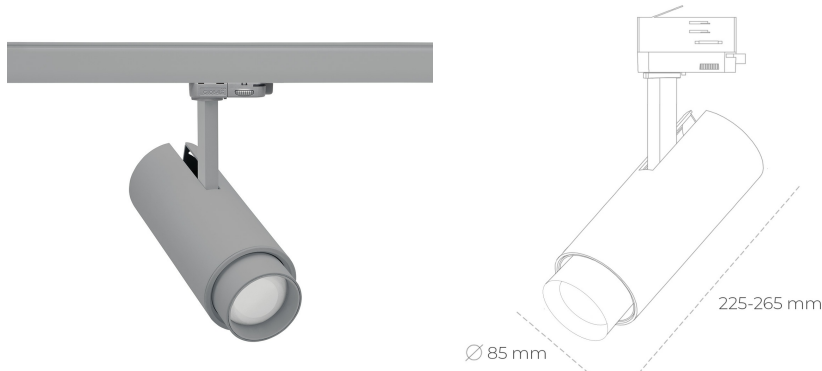

SPOTLIGHT SNIPER ZOOM 820 14W 6-60° GREY MEAT PINK ON/OFF

LED	COB
Barwa światła	2000 [K] MEAT PINK
CRI	80
Strumień led chip	1253 [lm]
Strumień światła z oprawy	751 [lm]
Zasilanie systemu	14 [W]
Wydajność oprawy oświetleniowej	54 [lm/W]
Kąt świecenia	36°
Sterowanie	ON/OFF
MacAdam	3 SDCM

Spotlight LED

Oprawa oświetleniowa typu reflektor LED. Przeznaczona do montażu w szynoprzewodzie lub na bazie sufitowej. Obudowa wraz z ramieniem wykonane są z aluminium. Dostępność w kolorze białym, czarnym i szarym. Na zamówienie istnieje możliwość lakierowania na dowolny kolor z palety RAL. Płynna regulacja kąta świecenia w zakresie od 6 do 60 stopni. Maksymalna moc lampy to 23W.

OPRAWA

Waga	1,54 [kg]
Ochronność IP , IK , klasa	IP 20, IK 3,
Kolor oprawy	GREY
Rodzaj przelony	Glass
Napięcie zasilania	220-240V 50-60Hz

Uwaga: Wszystkie dane są wartościami typowymi. Tolerancja pomiarów +/-10%. Funkcje systemu mogą ulec zmianie wraz z ulepszeniami produktu ze względu na postęp techniczny.

OPCJE

możliwość sterowania mocą świecenia za pomocą systemu CASAMBI / DALI / PHASE CUT

Wygenerowano: 26.06.2024

+48 32 388 80 00

www.corra.pl
cora@cora.pl

Ulica: Ignatza Hakuby 18
41-914 Bytom, Polska