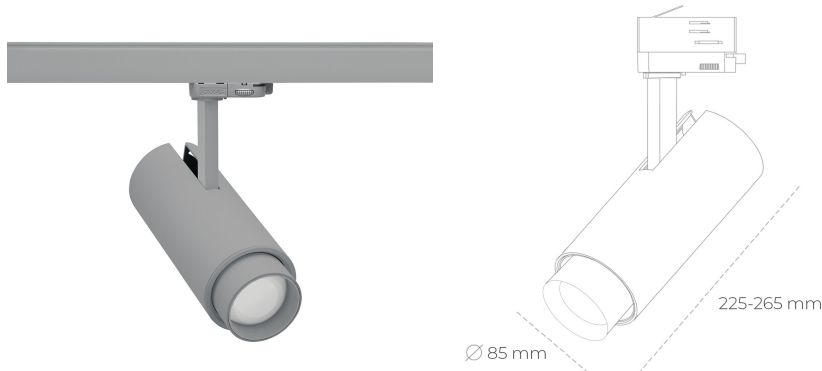

## SPOTLIGHT SNIPER ZOOM 850 21W 6-60° GREY | ON/OFF

Kod produktu: N017-K0001-RF850-H9-###-ZA02\_550-##-###

LED	COB
Barwa światła	5000 [K]
CRI	80
Strumień led chip	3185 [lm]
Strumień światła z oprawy	1911 [lm]
Zasilanie systemu	21 [W]
Wydajność oprawy oświetleniowej	91 [lm/W]
Kąt świecenia	36°
Sterowanie	ON/OFF
MacAdam	3 SDCM

### Spotlight LED

Oprawa oświetleniowa typu reflektor LED. Przeznaczona do montażu w szynoprzewodzie lub na bazie sufitowej. Obudowa wraz z ramieniem wykonane są z aluminium. Dostępność w kolorze białym, czarnym i szarym. Na zamówienie istnieje możliwość lakierowania na dowolny kolor z palety RAL. Płynna regulacja kąta świecenia w zakresie od 6 do 60 stopni. Maksymalna moc lampy to 23W.

### OPRAWA

Waga	1,54 [kg]
Ochronność IP , IK , klasa	IP 20, IK 3,
Kolor oprawy	GREY
Rodzaj przelony	Glass
Napięcie zasilania	220-240V 50-60Hz

Uwaga: Wszystkie dane są wartościami typowymi. Tolerancja pomiarów +/-10%. Funkcje systemu mogą ulec zmianie wraz z ulepszeniami produktu ze względu na postęp techniczny.