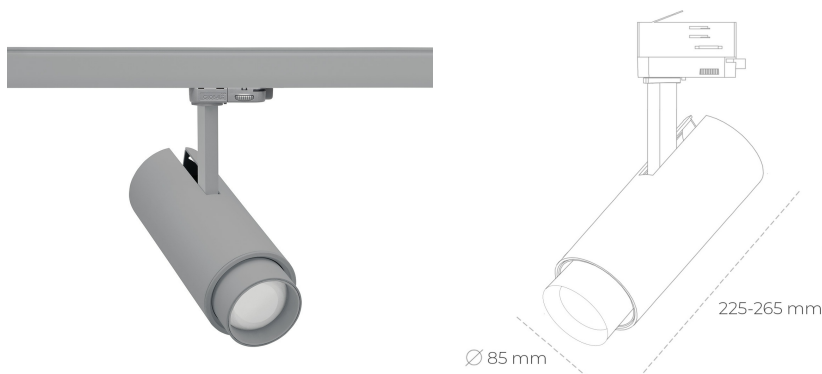

SPOTLIGHT SNIPER ZOOM 830 14W 6-60° GREY | ON/OFF

LED	COB
Barwa światła	3000 [K] |
CRI	80
Strumień led chip	1905 [lm]
Strumień światła z oprawy	1143 [lm]
Zasilanie systemu	14 [W]
Wydajność oprawy oświetleniowej	82 [lm/W]
Kąt świecenia	36°
Sterowanie	ON/OFF
MacAdam	3 SDCM

Spotlight LED

Oprawa oświetleniowa typu reflektor LED. Przeznaczona do montażu w szynoprzewodzie lub na bazie sufitowej. Obudowa wraz z ramieniem wykonane są z aluminium. Dostępność w kolorze białym, czarnym i szarym. Na zamówienie istnieje możliwość lakierowania na dowolny kolor z palety RAL. Płynna regulacja kąta świecenia w zakresie od 6 do 60 stopni. Maksymalna moc lampy to 23W.

OPRAWA

Waga	1,54 [kg]
Ochronność IP , IK , klasa	IP 20, IK 3,
Kolor oprawy	GREY
Rodzaj przelony	Glass
Napięcie zasilania	220-240V 50-60Hz

Uwaga: Wszystkie dane są wartościami typowymi. Tolerancja pomiarów +/-10%. Funkcje systemu mogą ulec zmianie wraz z ulepszeniami produktu ze względu na postęp techniczny.

OPCJE

możliwość sterowania mocą świecenia za pomocą systemu CASAMBI / DALI / PHASE CUT

Wygenerowano: 28.06.2024

+48 32 388 80 00

www.corra.pl
cora@cora.pl

Ulica: Ignatza Hakuby 18
41-914 Bytom, Polska