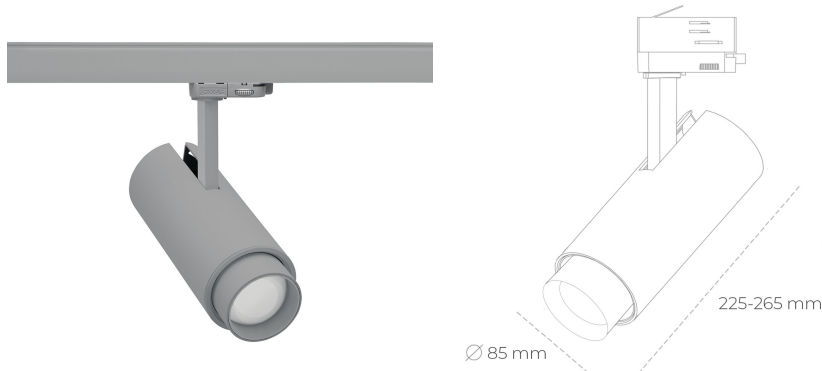

SPOTLIGHT SNIPER ZOOM 827 23W 6-60° GREY | ON/OFF

Kod produktu: N017-K0001-RF827-H9-###-ZA02_600-##-###

LED	COB
Barwa światła	2700 [K]
CRI	80
Strumień led chip	3233 [lm]
Strumień światła z oprawy	1939 [lm]
Zasilanie systemu	23 [W]
Wydajność oprawy oświetleniowej	84 [lm/W]
Kąt świecenia	36°
Sterowanie	ON/OFF
MacAdam	3 SDCM

Spotlight LED

Oprawa oświetleniowa typu reflektor LED. Przeznaczona do montażu w szynoprzewodzie lub na bazie sufitowej. Obudowa wraz z ramieniem wykonane są z aluminium. Dostępność w kolorze białym, czarnym i szarym. Na zamówienie istnieje możliwość lakierowania na dowolny kolor z palety RAL. Płynna regulacja kąta świecenia w zakresie od 6 do 60 stopni. Maksymalna moc lampy to 23W.

OPRAWA

Waga	1,54 [kg]
Ochronność IP , IK , klasa	IP 20, IK 3,
Kolor oprawy	GREY
Rodzaj przelony	Glass
Napięcie zasilania	220-240V 50-60Hz

Uwaga: Wszystkie dane są wartościami typowymi. Tolerancja pomiarów +/-10%. Funkcje systemu mogą ulec zmianie wraz z ulepszeniami produktu ze względu na postęp techniczny.