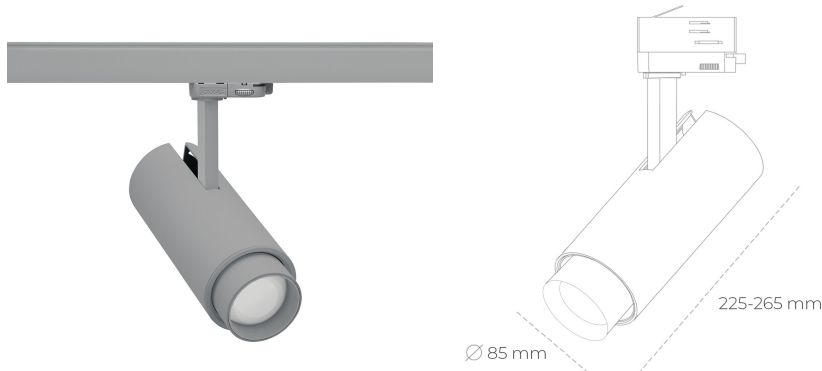

SPOTLIGHT SNIPER ZOOM 930 20W 6-60° GREY PREMIUM COLOR ON/OFF

Kod produktu: N017-K0001-PC930-HA-###-ZA01_500-##-###

LED	COB
Barwa światła	3000 [K] PREMIUM COLOR
CRI	90
Strumień led chip	2200 [lm]
Strumień światła z oprawy	1320 [lm]
Zasilanie systemu	20 [W]
Wydajność oprawy oświetleniowej	66 [lm/W]
Kąt świecenia	36°
Sterowanie	ON/OFF
MacAdam	3 SDCM

Spotlight LED

Oprawa oświetleniowa typu reflektor LED. Przeznaczona do montażu w szynoprzewodzie lub na bazie sufitowej. Obudowa wraz z ramieniem wykonane są z aluminium. Dostępność w kolorze białym, czarnym i szarym. Na zamówienie istnieje możliwość lakierowania na dowolny kolor z palety RAL. Płynna regulacja kąta świecenia w zakresie od 6 do 60 stopni. Maksymalna moc lampy to 23W.

OPRAWA

Waga	1,54 [kg]
Ochronność IP , IK , klasa	IP 20, IK 3,
Kolor oprawy	GREY
Rodzaj przesłony	Glass
Napięcie zasilania	220-240V 50-60Hz

Uwaga: Wszystkie dane są wartościami typowymi. Tolerancja pomiarów +/-10%. Funkcje systemu mogą ulec zmianie wraz z ulepszeniami produktu ze względu na postęp techniczny.