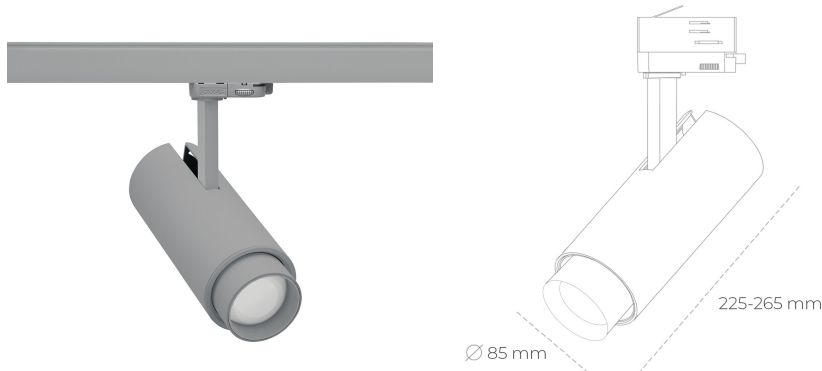

SPOTLIGHT SNIPER ZOOM 930 21W 6-60° GREY CRI97 ON/OFF

LED	COB
Barwa światła	3000 [K] CRI97
CRI	90
Strumień led chip	2402 [lm]
Strumień światła z oprawy	1441 [lm]
Zasilanie systemu	21 [W]
Wydajność oprawy oświetleniowej	69 [lm/W]
Kąt świecenia	36°
Sterowanie	ON/OFF
MacAdam	3 SDCM

Spotlight LED

Oprawa oświetleniowa typu reflektor LED. Przeznaczona do montażu w szynoprzewodzie lub na bazie sufitowej. Obudowa wraz z ramieniem wykonane są z aluminium. Dostępność w kolorze białym, czarnym i szarym. Na zamówienie istnieje możliwość lakierowania na dowolny kolor z palety RAL. Płynna regulacja kąta świecenia w zakresie od 6 do 60 stopni. Maksymalna moc lampy to 23W.

OPRAWA

Waga	1,54 [kg]
Ochronność IP , IK , klasa	IP 20, IK 3,
Kolor oprawy	GREY
Rodzaj przelony	Glass
Napięcie zasilania	220-240V 50-60Hz

Uwaga: Wszystkie dane są wartościami typowymi. Tolerancja pomiarów +/-10%. Funkcje systemu mogą ulec zmianie wraz z ulepszeniami produktu ze względu na postęp techniczny.

OPCJE

możliwość sterowania mocą świecenia za pomocą systemu CASAMBI / DALI / PHASE CUT

Wygenerowano: 26.06.2024

+48 32 388 80 00

www.corra.pl
cora@cora.pl

Ulica: Ignatza Hakuby 18
41-914 Bytom, Polska