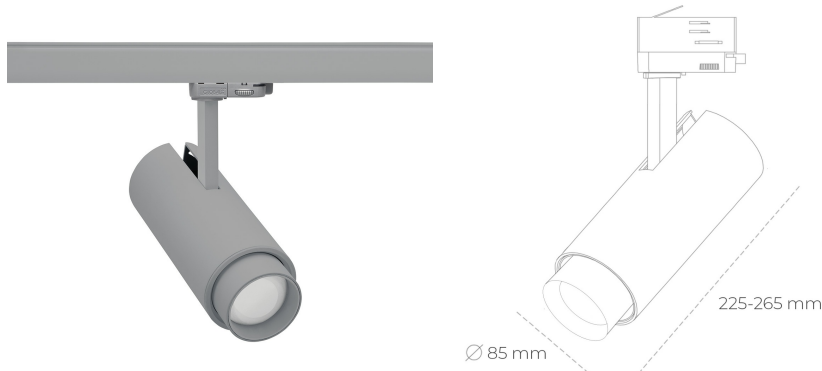

## SPOTLIGHT SNIPER ZOOM 935 21W 6-60° GREY PREMIUM WHITE ON/OFF

Kod produktu: N017-K0001-HE935-HA-###-ZA02\_550-##-###

LED	COB
Barwa światła	3500 [K] PREMIUM WHITE
CRI	90
Strumień led chip	3245 [lm]
Strumień światła z oprawy	1947 [lm]
Zasilanie systemu	21 [W]
Wydajność oprawy oświetleniowej	93 [lm/W]
Kąt świecenia	36°
Sterowanie	ON/OFF
MacAdam	3 SDCM

### Spotlight LED

Oprawa oświetleniowa typu reflektor LED. Przeznaczona do montażu w szynoprzewodzie lub na bazie sufitowej. Obudowa wraz z ramieniem wykonane są z aluminium. Dostępność w kolorze białym, czarnym i szarym. Na zamówienie istnieje możliwość lakierowania na dowolny kolor z palety RAL. Płynna regulacja kąta świecenia w zakresie od 6 do 60 stopni. Maksymalna moc lampy to 23W.

### OPRAWA

Waga	1,54 [kg]
Ochronność IP , IK , klasa	IP 20, IK 3,
Kolor oprawy	GREY
Rodzaj przesłony	Glass
Napięcie zasilania	220-240V 50-60Hz

Uwaga: Wszystkie dane są wartościami typowymi. Tolerancja pomiarów +/-10%. Funkcje systemu mogą ulec zmianie wraz z ulepszeniami produktu ze względu na postęp techniczny.