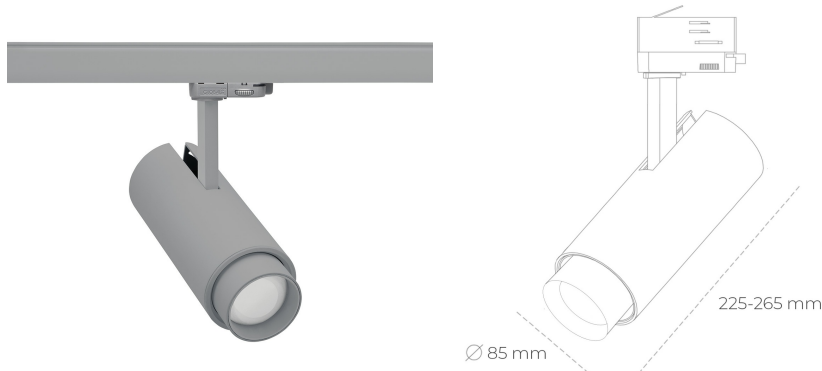

SPOTLIGHT SNIPER ZOOM 935 20W 6-60° GREY PREMIUM WHITE ON/OFF

Kod produktu: N017-K0001-HE935-HA-###-ZA01_500-##-###

LED	COB
Barwa światła	3500 [K] PREMIUM WHITE
CRI	90
Strumień led chip	2973 [lm]
Strumień światła z oprawy	1783 [lm]
Zasilanie systemu	20 [W]
Wydajność oprawy oświetleniowej	89 [lm/W]
Kąt świecenia	36°
Sterowanie	ON/OFF
MacAdam	3 SDCM

Spotlight LED

Oprawa oświetleniowa typu reflektor LED. Przeznaczona do montażu w szynoprzewodzie lub na bazie sufitowej. Obudowa wraz z ramieniem wykonane są z aluminium. Dostępność w kolorze białym, czarnym i szarym. Na zamówienie istnieje możliwość lakierowania na dowolny kolor z palety RAL. Płynna regulacja kąta świecenia w zakresie od 6 do 60 stopni. Maksymalna moc lampy to 23W.

OPRAWA

Waga	1,54 [kg]
Ochronność IP , IK , klasa	IP 20, IK 3,
Kolor oprawy	GREY
Rodzaj przesłony	Glass
Napięcie zasilania	220-240V 50-60Hz

Uwaga: Wszystkie dane są wartościami typowymi. Tolerancja pomiarów +/-10%. Funkcje systemu mogą ulec zmianie wraz z ulepszeniami produktu ze względu na postęp techniczny.