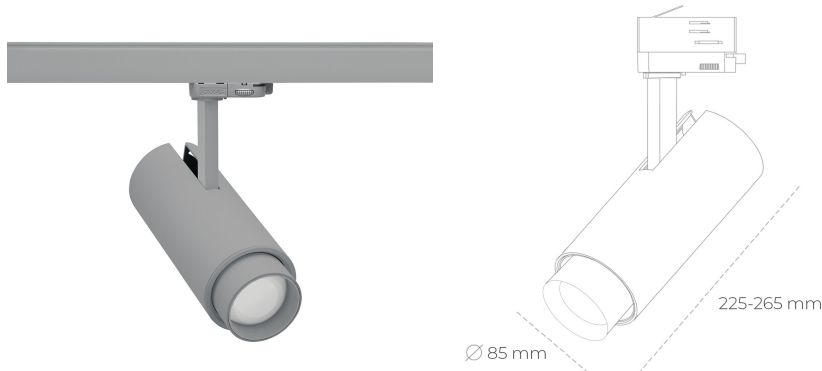

SPOTLIGHT SNIPER ZOOM 935 11W 6-60° GREY PREMIUM WHITE ON/OFF

Kod produktu: N017-K0001-HE935-HA-###-ZA01_250-##-###

LED	COB
Barwa światła	3500 [K] PREMIUM WHITE
CRI	90
Strumień led chip	1545 [lm]
Strumień światła z oprawy	927 [lm]
Zasilanie systemu	11 [W]
Wydajność oprawy oświetleniowej	84 [lm/W]
Kąt świecenia	36°
Sterowanie	ON/OFF
MacAdam	3 SDCM

Spotlight LED

Oprawa oświetleniowa typu reflektor LED. Przeznaczona do montażu w szynoprzewodzie lub na bazie sufitowej. Obudowa wraz z ramieniem wykonane są z aluminium. Dostępność w kolorze białym, czarnym i szarym. Na zamówienie istnieje możliwość lakierowania na dowolny kolor z palety RAL. Płynna regulacja kąta świecenia w zakresie od 6 do 60 stopni. Maksymalna moc lampy to 23W.

OPRAWA

Waga	1,54 [kg]
Ochronność IP , IK , klasa	IP 20, IK 3,
Kolor oprawy	GREY
Rodzaj przesłony	Glass
Napięcie zasilania	220-240V 50-60Hz

Uwaga: Wszystkie dane są wartościami typowymi. Tolerancja pomiarów +/-10%. Funkcje systemu mogą ulec zmianie wraz z ulepszeniami produktu ze względu na postęp techniczny.