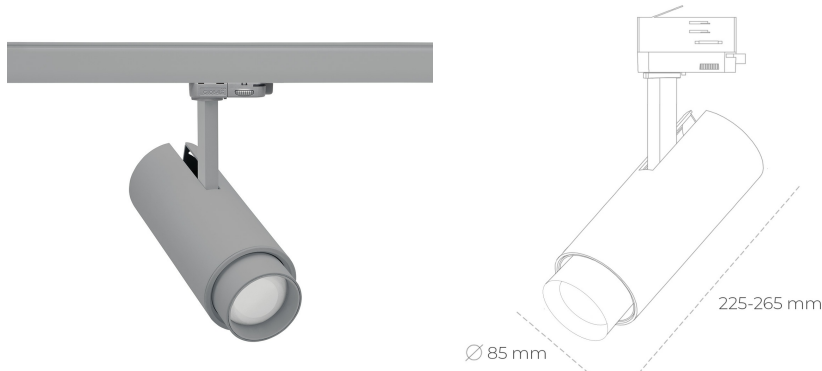

SPOTLIGHT SNIPER ZOOM 957 21W 6-60° GREY SPECIAL ON/OFF

LED	COB
Barwa światła	5700 [K] SPECIAL
CRI	90
Strumień led chip	2788 [lm]
Strumień światła z oprawy	1672 [lm]
Zasilanie systemu	21 [W]
Wydajność oprawy oświetleniowej	80 [lm/W]
Kąt świecenia	36°
Sterowanie	ON/OFF
MacAdam	3 SDCM

Spotlight LED

Oprawa oświetleniowa typu reflektor LED. Przeznaczona do montażu w szynoprzewodzie lub na bazie sufitowej. Obudowa wraz z ramieniem wykonane są z aluminium. Dostępność w kolorze białym, czarnym i szarym. Na zamówienie istnieje możliwość lakierowania na dowolny kolor z palety RAL. Płynna regulacja kąta świecenia w zakresie od 6 do 60 stopni. Maksymalna moc lampy to 23W.

OPRAWA

Waga	1,54 [kg]
Ochronność IP , IK , klasa	IP 20, IK 3,
Kolor oprawy	GREY
Rodzaj przelony	Glass
Napięcie zasilania	220-240V 50-60Hz

Uwaga: Wszystkie dane są wartościami typowymi. Tolerancja pomiarów +/-10%. Funkcje systemu mogą ulec zmianie wraz z ulepszeniami produktu ze względu na postęp techniczny.

OPCJE

możliwość sterowania mocą świecenia za pomocą systemu CASAMBI / DALI / PHASE CUT

Wygenerowano: 26.06.2024

+48 32 388 80 00

www.cora.pl
cora@cora.pl

Ulica: Ignatza Hakuby 18
41-914 Bytom, Polska