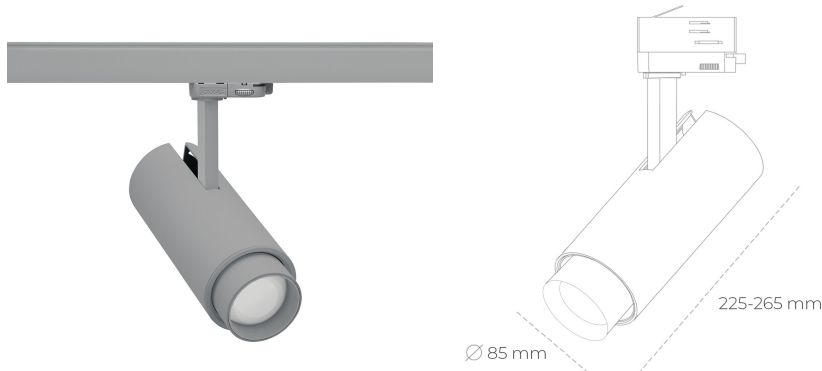

SPOTLIGHT SNIPER ZOOM 957 10W 6-60° GREY SPECIAL ON/OFF

Kod produktu: N017-K0001-CC957-H9-###-ZA01_250-##-###

LED	COB
Barwa światła	5700 [K] SPECIAL
CRI	90
Strumień led chip	1318 [lm]
Strumień światła z oprawy	790 [lm]
Zasilanie systemu	10 [W]
Wydajność oprawy oświetleniowej	79 [lm/W]
Kąt świecenia	36°
Sterowanie	ON/OFF
MacAdam	3 SDCM

Spotlight LED

Oprawa oświetleniowa typu reflektor LED. Przeznaczona do montażu w szynoprzewodzie lub na bazie sufitowej. Obudowa wraz z ramieniem wykonane są z aluminium. Dostępność w kolorze białym, czarnym i szarym. Na zamówienie istnieje możliwość lakierowania na dowolny kolor z palety RAL. Płynna regulacja kąta świecenia w zakresie od 6 do 60 stopni. Maksymalna moc lampy to 23W.

OPRAWA

Waga	1,54 [kg]
Ochronność IP , IK , klasa	IP 20, IK 3,
Kolor oprawy	GREY
Rodzaj przelony	Glass
Napięcie zasilania	220-240V 50-60Hz

Uwaga: Wszystkie dane są wartościami typowymi. Tolerancja pomiarów +/-10%. Funkcje systemu mogą ulec zmianie wraz z ulepszeniami produktu ze względu na postęp techniczny.