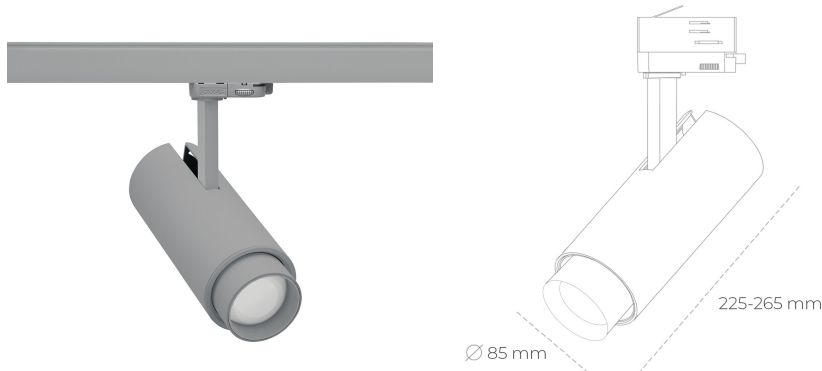

SPOTLIGHT SNIPER ZOOM 942 23W 6-60° GREY MEAT WHITE ON/OFF

Kod produktu: N017-K0001-CC942-H9-###-ZA02_600-##-###

LED	COB
Barwa światła	4200 [K] MEAT WHITE
CRI	90
Strumień led chip	2340 [lm]
Strumień światła z oprawy	1404 [lm]
Zasilanie systemu	23 [W]
Wydajność oprawy oświetleniowej	61 [lm/W]
Kąt świecenia	36°
Sterowanie	ON/OFF
MacAdam	3 SDCM

Spotlight LED

Oprawa oświetleniowa typu reflektor LED. Przeznaczona do montażu w szynoprzewodzie lub na bazie sufitowej. Obudowa wraz z ramieniem wykonane są z aluminium. Dostępność w kolorze białym, czarnym i szarym. Na zamówienie istnieje możliwość lakierowania na dowolny kolor z palety RAL. Płynna regulacja kąta świecenia w zakresie od 6 do 60 stopni. Maksymalna moc lampy to 23W.

OPRAWA

Waga	1,54 [kg]
Ochronność IP , IK , klasa	IP 20, IK 3,
Kolor oprawy	GREY
Rodzaj przesłony	Glass
Napięcie zasilania	220-240V 50-60Hz

Uwaga: Wszystkie dane są wartościami typowymi. Tolerancja pomiarów +/-10%. Funkcje systemu mogą ulec zmianie wraz z ulepszeniami produktu ze względu na postęp techniczny.