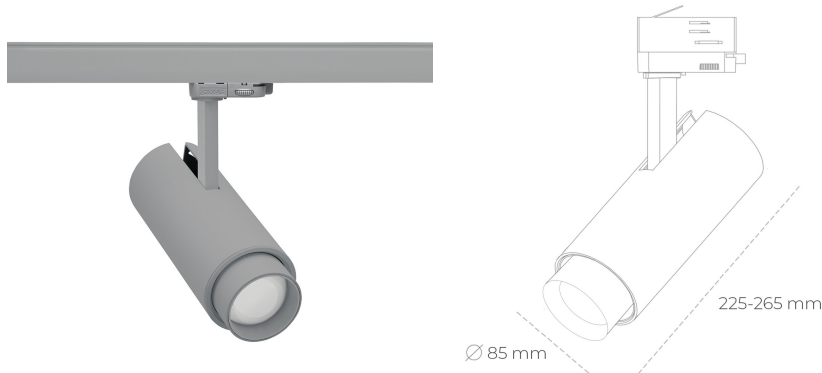

SPOTLIGHT SNIPER ZOOM 940 21W 6-60° GREY HI EFFICIENT ON/OFF

Kod produktu: N017-K0001-BB940-H9-###-ZA02_550-##-###

LED	COB
Barwa światła	4000 [K] HI EFFICIENT
CRI	90
Strumień led chip	3492 [lm]
Strumień światła z oprawy	2095 [lm]
Zasilanie systemu	21 [W]
Wydajność oprawy oświetleniowej	100 [lm/W]
Kąt świecenia	36°
Sterowanie	ON/OFF
MacAdam	3 SDCM

Spotlight LED

Oprawa oświetleniowa typu reflektor LED. Przeznaczona do montażu w szynoprzewodzie lub na bazie sufitowej. Obudowa wraz z ramieniem wykonane są z aluminium. Dostępność w kolorze białym, czarnym i szarym. Na zamówienie istnieje możliwość lakierowania na dowolny kolor z palety RAL. Płynna regulacja kąta świecenia w zakresie od 6 do 60 stopni. Maksymalna moc lampy to 23W.

OPRAWA

Waga	1,54 [kg]
Ochronność IP , IK , klasa	IP 20, IK 3,
Kolor oprawy	GREY
Rodzaj przesłony	Glass
Napięcie zasilania	220-240V 50-60Hz

Uwaga: Wszystkie dane są wartościami typowymi. Tolerancja pomiarów +/-10%. Funkcje systemu mogą ulec zmianie wraz z ulepszeniami produktu ze względu na postęp techniczny.