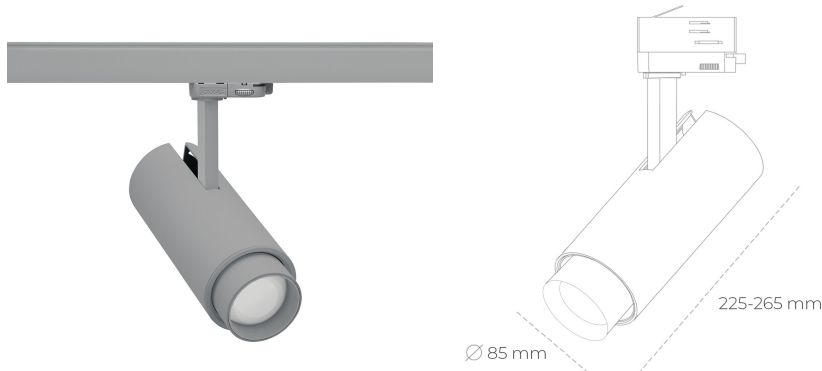

SPOTLIGHT SNIPER ZOOM 940 10W 6-60° GREY HI EFFICIENT ON/OFF

Kod produktu: N017-K0001-BB940-H9-###-ZA01_250-##-###

LED	COB
Barwa światła	4000 [K] HI EFFICIENT
CRI	90
Strumień led chip	1625 [lm]
Strumień światła z oprawy	975 [lm]
Zasilanie systemu	10 [W]
Wydajność oprawy oświetleniowej	98 [lm/W]
Kąt świecenia	36°
Sterowanie	ON/OFF
MacAdam	3 SDCM

Spotlight LED

Oprawa oświetleniowa typu reflektor LED. Przeznaczona do montażu w szynoprzewodzie lub na bazie sufitowej. Obudowa wraz z ramieniem wykonane są z aluminium. Dostępność w kolorze białym, czarnym i szarym. Na zamówienie istnieje możliwość lakierowania na dowolny kolor z palety RAL. Płynna regulacja kąta świecenia w zakresie od 6 do 60 stopni. Maksymalna moc lampy to 23W.

OPRAWA

Waga	1,54 [kg]
Ochronność IP , IK , klasa	IP 20, IK 3,
Kolor oprawy	GREY
Rodzaj przesłony	Glass
Napięcie zasilania	220-240V 50-60Hz

Uwaga: Wszystkie dane są wartościami typowymi. Tolerancja pomiarów +/-10%. Funkcje systemu mogą ulec zmianie wraz z ulepszeniami produktu ze względu na postęp techniczny.