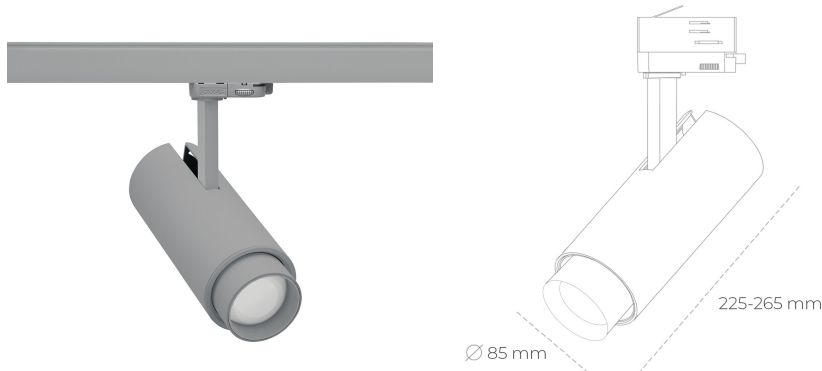

SPOTLIGHT SNIPER ZOOM 930 21W 6-60° GREY HI EFFICIENT ON/OFF

Kod produktu: N017-K0001-BB930-H9-###-ZA02_550-##-###

LED	COB
Barwa światła	3000 [K] HI EFFICIENT
CRI	90
Strumień led chip	3487 [lm]
Strumień światła z oprawy	2092 [lm]
Zasilanie systemu	21 [W]
Wydajność oprawy oświetleniowej	100 [lm/W]
Kąt świecenia	36°
Sterowanie	ON/OFF
MacAdam	3 SDCM

Spotlight LED

Oprawa oświetleniowa typu reflektor LED. Przeznaczona do montażu w szynoprzewodzie lub na bazie sufitowej. Obudowa wraz z ramieniem wykonane są z aluminium. Dostępność w kolorze białym, czarnym i szarym. Na zamówienie istnieje możliwość lakierowania na dowolny kolor z palety RAL. Płynna regulacja kąta świecenia w zakresie od 6 do 60 stopni. Maksymalna moc lampy to 23W.

OPRAWA

Waga	1,54 [kg]
Ochronność IP , IK , klasa	IP 20, IK 3,
Kolor oprawy	GREY
Rodzaj przesłony	Glass
Napięcie zasilania	220-240V 50-60Hz

Uwaga: Wszystkie dane są wartościami typowymi. Tolerancja pomiarów +/-10%. Funkcje systemu mogą ulec zmianie wraz z ulepszeniami produktu ze względu na postęp techniczny.