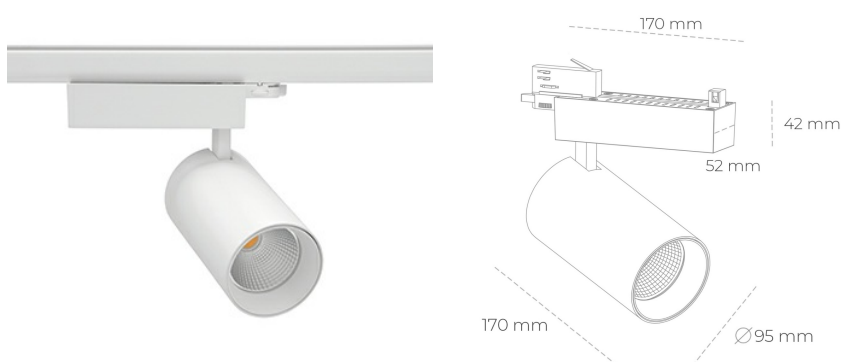

SPOTLIGHT SNIPER N 825 23W 45° WHITE BREAD ON/OFF

LED	COB
Barwa światła	2500 [K] BREAD
CRI	80
Strumień led chip	2808 [lm]
Strumień światła z oprawy	2246 [lm]
Zasilanie systemu	23 [W]
Wydajność oprawy oświetleniowej	98 [lm/W]
Kąt świecenia	45°
Sterowanie	ON/OFF
MacAdam	3 SDCM

Spotlight LED

Oprawa oświetleniowa typu reflektor LED. Przeznaczona do montażu w szynoprzewodzie. Obudowa wraz z ramieniem wykonane są z aluminium. Dostępność w kolorze białym, czarnym i szarym. Na zamówienie istnieje możliwość lakierowania na dowolny kolor z palety RAL. Dostępne odbłyśniki w kątach 15, 30 i 45 stopni. Maksymalna moc oprawy to 31W.

OPRAWA

Waga	1,33 [kg]
Ochronność IP , IK , klasa	IP 20, IK 3,
Kolor oprawy	WHITE
Rodzaj przesłony	Glass
Napięcie zasilania	220-240V 50-60Hz

Uwaga: Wszystkie dane są wartościami typowymi. Tolerancja pomiarów +/-10%. Funkcje systemu mogą ulec zmianie wraz z ulepszeniami produktu ze względu na postęp techniczny.

OPCJE

kolor oprawy do wyboru z palety RAL - na zapytanie, przesłona antyodbleniowa "plaster miodu", możliwość sterowania mocą świecenia za pomocą systemu CASAMBI / DALI / PHASE CUT

Wygenerowano: 22.06.2024

+48 32 388 80 00

www.cora.pl
cora@cora.pl

Ulica: Ignatza Hakuby 18
41-914 Bytom, Polska