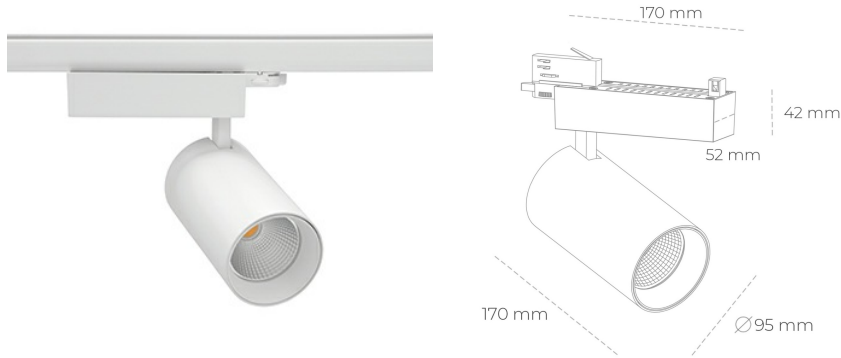

SPOTLIGHT SNIPER N 825 23W 45° WHITE BREAD ON/OFF

LED	COB
Barwa światła	2500 [K] BREAD
CRI	80
Strumień led chip	2808 [lm]
Strumień światła z oprawy	2246 [lm]
Zasilanie systemu	23 [W]
Wydajność oprawy oświetleniowej	98 [lm/W]
Kąt świecenia	45°
Sterowanie	ON/OFF
MacAdam	3 SDCM

Spotlight LED

Oprawa oświetleniowa typu reflektor LED. Przeznaczona do montażu w szynoprzewodzie. Obudowa wraz z ramieniem wykonane są z aluminium. Dostępność w kolorze białym, czarnym i szarym. Na zamówienie istnieje możliwość lakierowania na dowolny kolor z palety RAL. Dostępne odbłyśniki w kątach 15, 30 i 45 stopni. Maksymalna moc oprawy to 31W.

OPRAWA

Waga	1,33 [kg]
Ochronność IP , IK , klasa	IP 20, IK 3,
Kolor oprawy	WHITE
Rodzaj przesłony	Glass
Napięcie zasilania	220-240V 50-60Hz

Uwaga: Wszystkie dane są wartościami typowymi. Tolerancja pomiarów +/-10%. Funkcje systemu mogą ulec zmianie wraz z ulepszeniami produktu ze względu na postęp techniczny.

OPCJE

kolor oprawy do wyboru z palety RAL - na zapytanie, przesłona antyodbleniowa "plaster miodu", możliwość sterowania mocą świecenia za pomocą systemu CASAMBI / DALI / PHASE CUT

Wygenerowano: 16.07.2024

+48 32 388 80 00

www.cora.pl
cora@cora.pl

Ulica: Ignatza Hakuby 18
41-914 Bytom, Polska