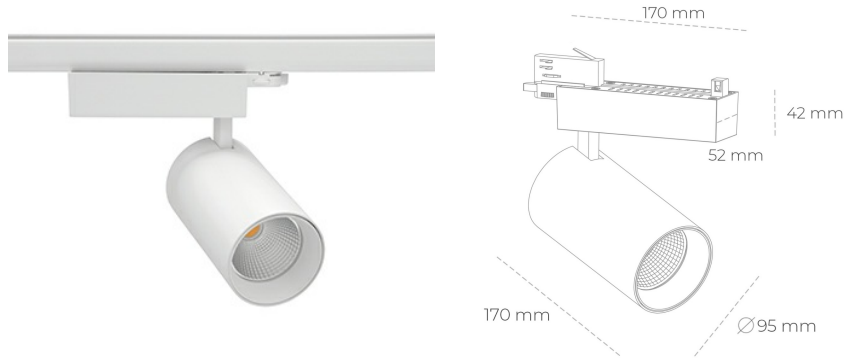

SPOTLIGHT SNIPER N 825 21W 45° WHITE BREAD ON/OFF

LED	COB
Barwa światła	2500 [K] BREAD
CRI	80
Strumień led chip	2574 [lm]
Strumień światła z oprawy	2059 [lm]
Zasilanie systemu	21 [W]
Wydajność oprawy oświetleniowej	[lm/W]
Kąt świecenia	45°
Sterowanie	ON/OFF
MacAdam	3 SDCM

Spotlight LED

Oprawa oświetleniowa typu reflektor LED. Przeznaczona do montażu w szynoprzewodzie. Obudowa wraz z ramieniem wykonane są z aluminium. Dostępność w kolorze białym, czarnym i szarym. Na zamówienie istnieje możliwość lakierowania na dowolny kolor z palety RAL. Dostępne odbłyśniki w kątach 15, 30 i 45 stopni. Maksymalna moc oprawy to 31W.

OPRAWA

Waga	1,33 [kg]
Ochronność IP , IK , klasa	IP 20, IK 3,
Kolor oprawy	Glass
Rodzaj przesłony	220-240V 50-60Hz
Napięcie zasilania	

Uwaga: Wszystkie dane są wartościami typowymi. Tolerancja pomiarów +/-10%. Funkcje systemu mogą ulec zmianie wraz z ulepszeniami produktu ze względu na postęp techniczny.

OPCJE

kolor oprawy do wyboru z palety RAL - na zapytanie, przesłona antyodbleniowa "plaster miodu", możliwość sterowania mocą świecenia za pomocą systemu CASAMBI / DALI / PHASE CUT

Wygenerowano: 17.09.2024