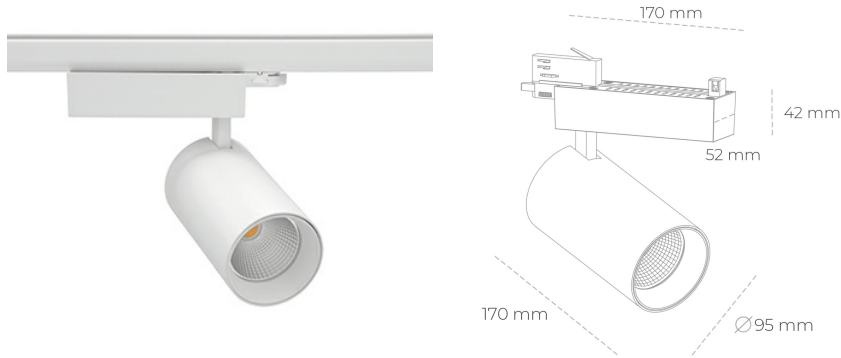

SPOTLIGHT SNIPER N 825 14W 45° WHITE BREAD ON/OFF

LED	COB
Barwa światła	2500 [K] BREAD
CRI	80
Strumień led chip	1674 [lm]
Strumień światła z oprawy	1339 [lm]
Zasilanie systemu	14 [W]
Wydajność oprawy oświetleniowej	96 [lm/W]
Kąt świecenia	45°
Sterowanie	ON/OFF
MacAdam	3 SDCM

Spotlight LED

Oprawa oświetleniowa typu reflektor LED. Przeznaczona do montażu w szynoprzewodzie. Obudowa wraz z ramieniem wykonane są z aluminium. Dostępność w kolorze białym, czarnym i szarym. Na zamówienie istnieje możliwość lakierowania na dowolny kolor z palety RAL. Dostępne odbłyśniki w kątach 15, 30 i 45 stopni. Maksymalna moc oprawy to 31W.

OPRAWA

Waga	1,33 [kg]
Ochronność IP , IK , klasa	IP 20, IK 3,
Kolor oprawy	WHITE
Rodzaj przesłony	Glass
Napięcie zasilania	220-240V 50-60Hz

Uwaga: Wszystkie dane są wartościami typowymi. Tolerancja pomiarów +/-10%. Funkcje systemu mogą ulec zmianie wraz z ulepszeniami produktu ze względu na postęp techniczny.

OPCJE

kolor oprawy do wyboru z palety RAL - na zapytanie, przesłona antyodbleniowa "plaster miodu", możliwość sterowania mocą świecenia za pomocą systemu CASAMBI / DALI / PHASE CUT

Wygenerowano: 14.08.2024

+48 32 388 80 00

www.cora.pl
cora@cora.pl

Ulica: Ignatza Hakuby 18
41-914 Bytom, Polska