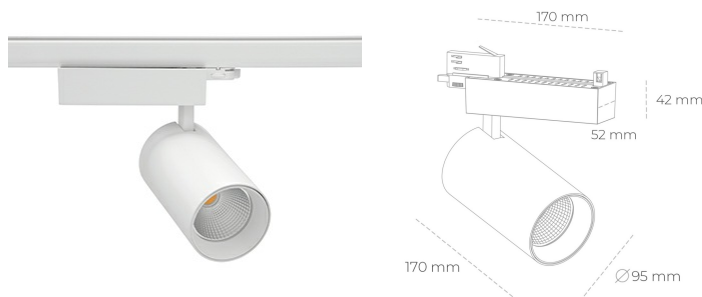

SPOTLIGHT SNIPER N 825 25W 30° WHITE BREAD ON/OFF

Kod produktu: N015-K0003-VF825-H7-N30-ZA02_650-S4-###

LED	COB
Barwa światła	2500 [K] BREAD
CRI	80
Strumień led chip	3042 [lm]
Strumień światła z oprawy	2433 [lm]
Zasilanie systemu	25 [W]
Wydajność oprawy oświetleniowej	97 [lm/W]
Kąt świecenia	30°
Sterowanie	ON/OFF
MacAdam	3 SDCM

Spotlight LED

Oprawa oświetleniowa typu reflektor LED. Przeznaczona do montażu w szynoprzewodzie. Obudowa wraz z ramieniem wykonane są z aluminium. Dostępność w kolorze białym, czarnym i szarym. Na zamówienie istnieje możliwość lakierowania na dowolny kolor z palety RAL. Dostępne odbłyśniki w kątach 15, 30 i 45 stopni. Maksymalna moc oprawy to 31W.

OPRAWA

Waga	1.33 [kg]
Ochronność IP , IK , klasa	IP 20, IK 3,
Kolor oprawy	WHITE
Rodzaj przesłony	Glass
Napięcie zasilania	220-240V 50-60Hz

Uwaga: Wszystkie dane są wartościami typowymi. Tolerancja pomiarów +/- 10%. Funkcje systemu mogą ulec zmianie wraz z ulepszeniami produktu ze względu na postęp techniczny.

OPCJE

kolor oprawy do wyboru z palety RAL - na zapytanie, przesłona antyodbleniowa "plaster miodu", możliwość sterowania mocą świecenia za pomocą systemu CASAMBI / DALI / PHASE CUT

Wygenerowano: 24.09.2024