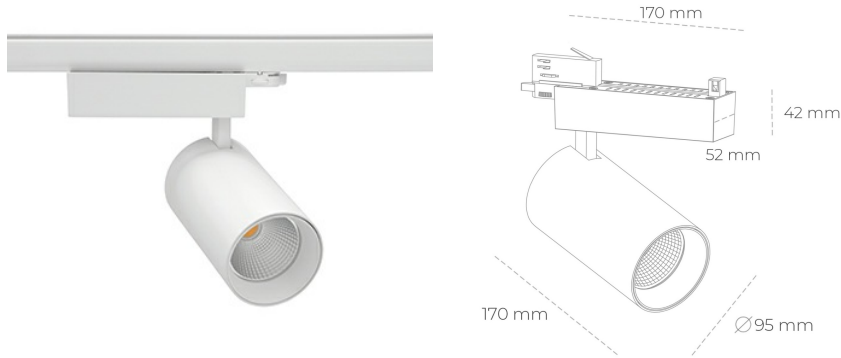

SPOTLIGHT SNIPER N 825 23W 30° WHITE BREAD ON/OFF

LED	COB
Barwa światła	2500 [K] BREAD
CRI	80
Strumień led chip	2808 [lm]
Strumień światła z oprawy	2246 [lm]
Zasilanie systemu	23 [W]
Wydajność oprawy oświetleniowej	98 [lm/W]
Kąt świecenia	30°
Sterowanie	ON/OFF
MacAdam	3 SDCM

Spotlight LED

Oprawa oświetleniowa typu reflektor LED. Przeznaczona do montażu w szynoprzewodzie. Obudowa wraz z ramieniem wykonane są z aluminium. Dostępność w kolorze białym, czarnym i szarym. Na zamówienie istnieje możliwość lakierowania na dowolny kolor z palety RAL. Dostępne odbłyśniki w kątach 15, 30 i 45 stopni. Maksymalna moc oprawy to 31W.

OPRAWA

Waga	1,33 [kg]
Ochronność IP , IK , klasa	IP 20, IK 3,
Kolor oprawy	WHITE
Rodzaj przesłony	Glass
Napięcie zasilania	220-240V 50-60Hz

Uwaga: Wszystkie dane są wartościami typowymi. Tolerancja pomiarów +/-10%. Funkcje systemu mogą ulec zmianie wraz z ulepszeniami produktu ze względu na postęp techniczny.

OPCJE

kolor oprawy do wyboru z palety RAL - na zapytanie, przesłona antyodbleniowa "plaster miodu", możliwość sterowania mocą świecenia za pomocą systemu CASAMBI / DALI / PHASE CUT

Wygenerowano: 22.06.2024

+48 32 388 80 00

www.cora.pl
cora@cora.pl

Ulica: Ignatza Hakuby 18
41-914 Bytom, Polska