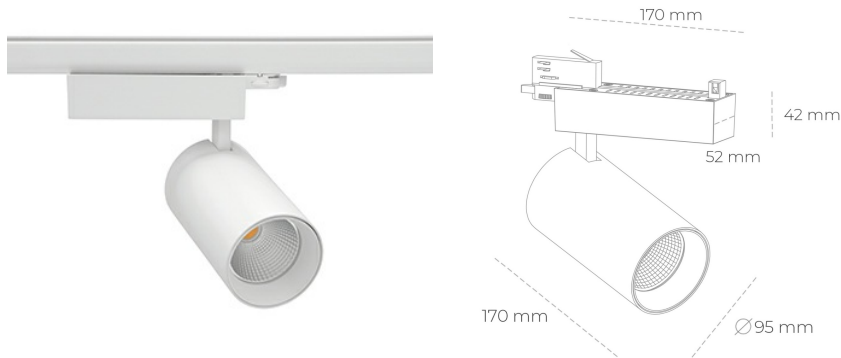

SPOTLIGHT SNIPER N 825 21W 30° WHITE BREAD ON/OFF

Kod produktu: N015-K0003-VF825-H7-N30-ZA02_550-S4-###

LED	COB
Barwa światła	2500 [K] BREAD
CRI	80
Strumień led chip	2574 [lm]
Strumień światła z oprawy	2059 [lm]
Zasilanie systemu	21 [W]
Wydajność oprawy oświetleniowej	98 [lm/W]
Kąt świecenia	30°
Sterowanie	ON/OFF
MacAdam	3 SDCM

Spotlight LED

Oprawa oświetleniowa typu reflektor LED. Przeznaczona do montażu w szynoprzewodzie. Obudowa wraz z ramieniem wykonane są z aluminium. Dostępność w kolorze białym, czarnym i szarym. Na zamówienie istnieje możliwość lakierowania na dowolny kolor z palety RAL. Dostępne odbłyśniki w kątach 15, 30 i 45 stopni. Maksymalna moc oprawy to 31W.

OPRAWA

Waga	1,33 [kg]
Ochronność IP , IK , klasa	IP 20, IK 3,
Kolor oprawy	WHITE
Rodzaj przesłony	Glass
Napięcie zasilania	220-240V 50-60Hz

Uwaga: Wszystkie dane są wartościami typowymi. Tolerancja pomiarów +/-10%. Funkcje systemu mogą ulec zmianie wraz z ulepszeniami produktu ze względu na postęp techniczny.

OPCJE

kolor oprawy do wyboru z palety RAL - na zapytanie, przesłona antyodbleniowa "plaster miodu", możliwość sterowania mocą świecenia za pomocą systemu CASAMBI / DALI / PHASE CUT

Wygenerowano: 23.06.2024