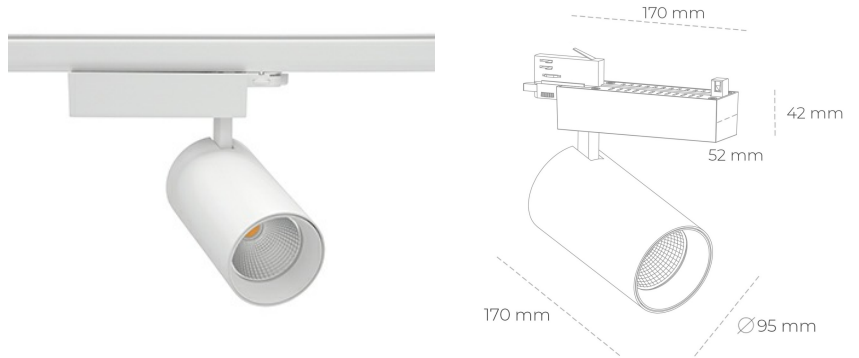

SPOTLIGHT SNIPER N 825 19W 30° WHITE BREAD ON/OFF

LED	COB
Barwa światła	2500 [K] BREAD
CRI	80
Strumień led chip	2340 [lm]
Strumień światła z oprawy	1872 [lm]
Zasilanie systemu	19 [W]
Wydajność oprawy oświetleniowej	[lm/W]
Kąt świecenia	30°
Sterowanie	ON/OFF
MacAdam	3 SDCM

Spotlight LED

Oprawa oświetleniowa typu reflektor LED. Przeznaczona do montażu w szynoprzewodzie. Obudowa wraz z ramieniem wykonane są z aluminium. Dostępność w kolorze białym, czarnym i szarym. Na zamówienie istnieje możliwość lakierowania na dowolny kolor z palety RAL. Dostępne odbłyśniki w kątach 15, 30 i 45 stopni. Maksymalna moc oprawy to 31W.

OPRAWA

Waga	1,33 [kg]
Ochronność IP , IK , klasa	IP 20, IK 3,
Kolor oprawy	Glass
Rodzaj przelony	220-240V 50-60Hz
Napięcie zasilania	

Uwaga: Wszystkie dane są wartościami typowymi. Tolerancja pomiarów +/-10%. Funkcje systemu mogą ulec zmianie wraz z ulepszeniami produktu ze względu na postęp techniczny.

OPCJE

kolor oprawy do wyboru z palety RAL - na zapytanie, przesłona antyodbleniowa "plaster miodu", możliwość sterowania mocą świecenia za pomocą systemu CASAMBI / DALI / PHASE CUT

Wygenerowano: 17.09.2024